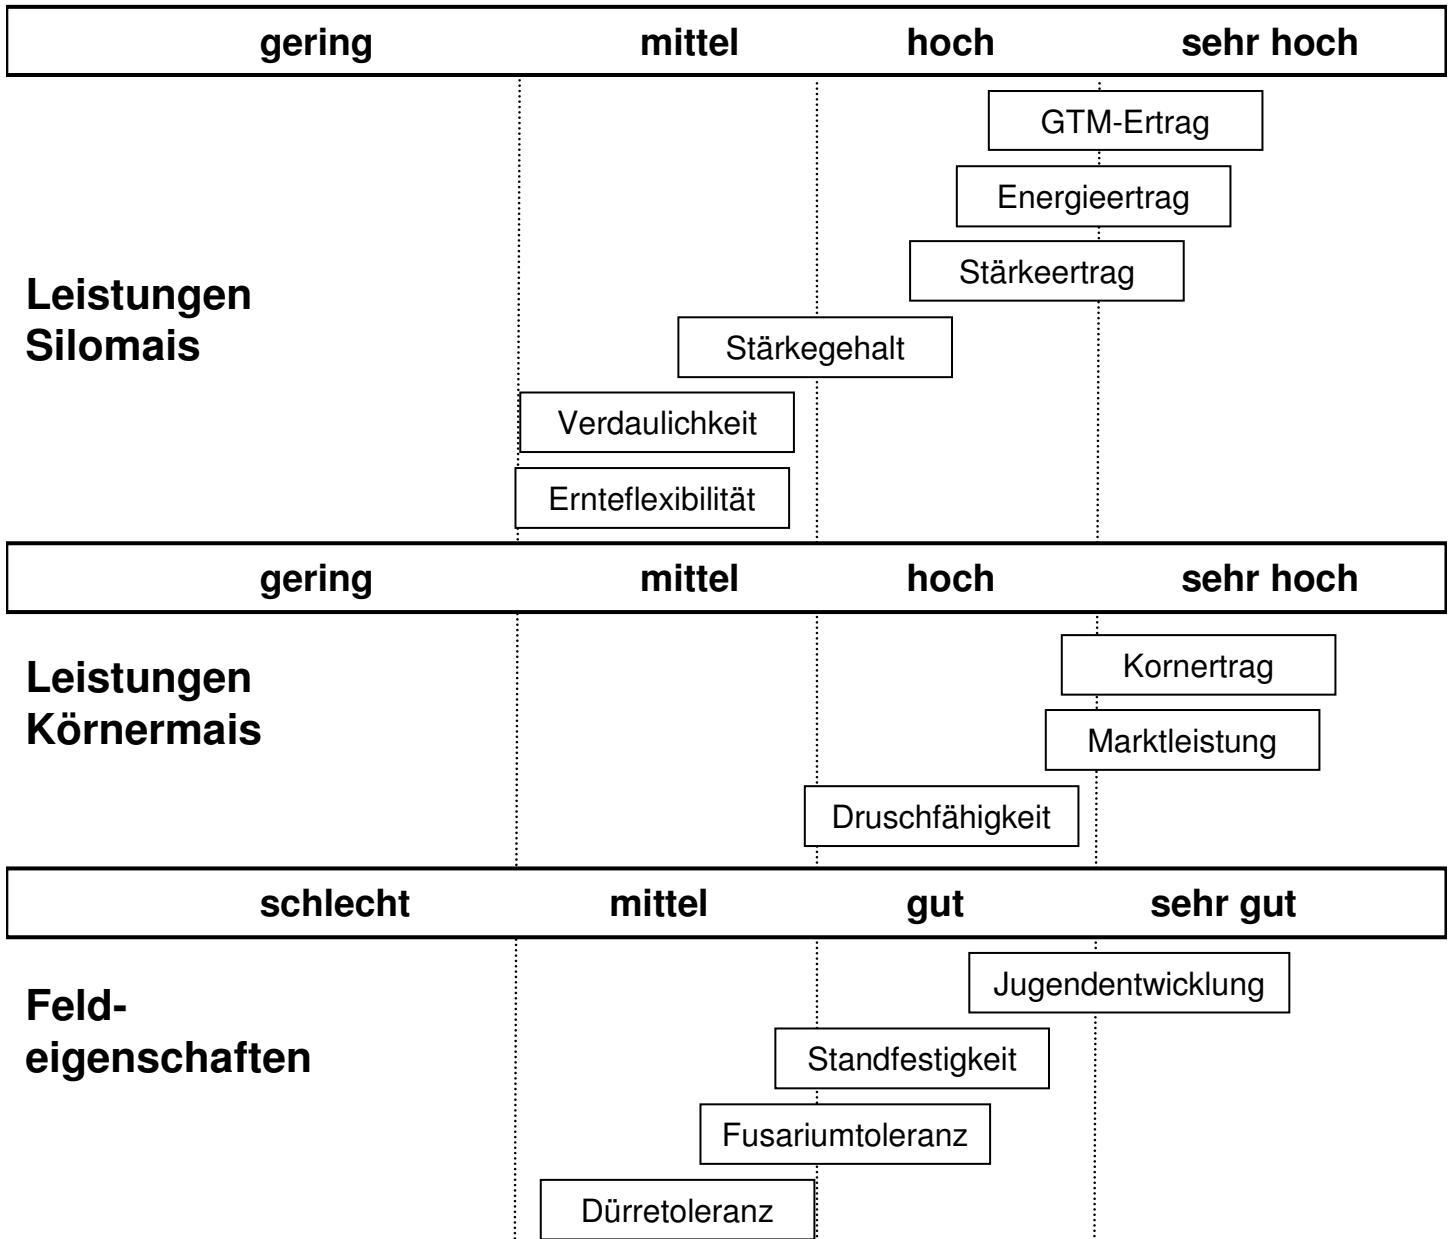

Amadeo S 220 K 230

Nutzung: Silomais, Körnermais

Die Referenz im frühen Silomais!

- hohes Niveau in Leistung und Qualität
- Top-Ergebnisse in allen Prüfungen
- für alle Standorte mit ausreichender Wasserversorgung

<u>Pflanzen je m²</u>		
Wasserversorgung/ Bodenart	schlecht/ leicht	gut/ schwer
Silomais	8	8-9
Körnermais	8	8-9

Verträglichkeit von Sulfonylharnstoffen:

Motivell	MaisTer	Cato
ja	ja	ja