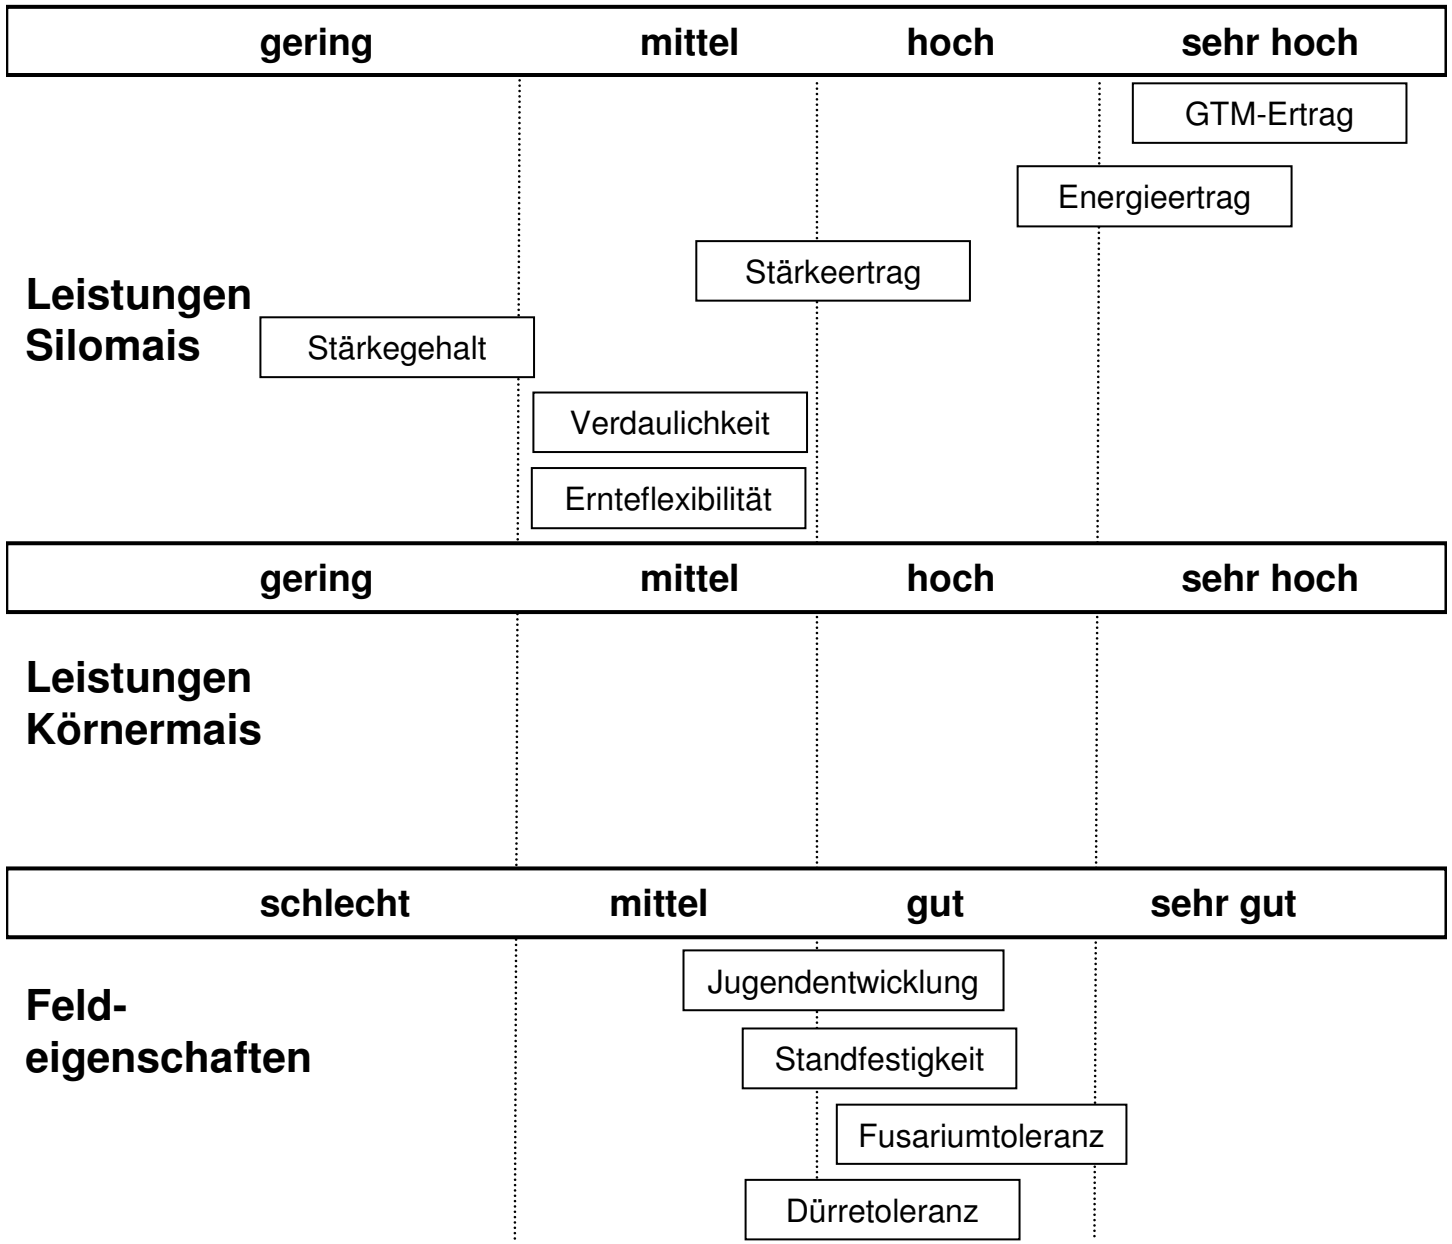

Atletico S 280

Nutzung: Biogasmais

Der Riese beim Energiemais!

- extrem großrahmige Sorte mit sehr hohen TM-Erträgen
- in günstigen Lagen auch ausreichende TS-Gehalte von > 30% möglich

Verträglichkeit von Sulfonylharnstoffen:

Motivell	MaisTer	Cato
ja	ja	ja

<u>Pflanzen je m²</u>		
Wasserversorgung/ Bodenart	schlecht/ leicht	gut/ schwer
Silomais	8	9
Körnermais		