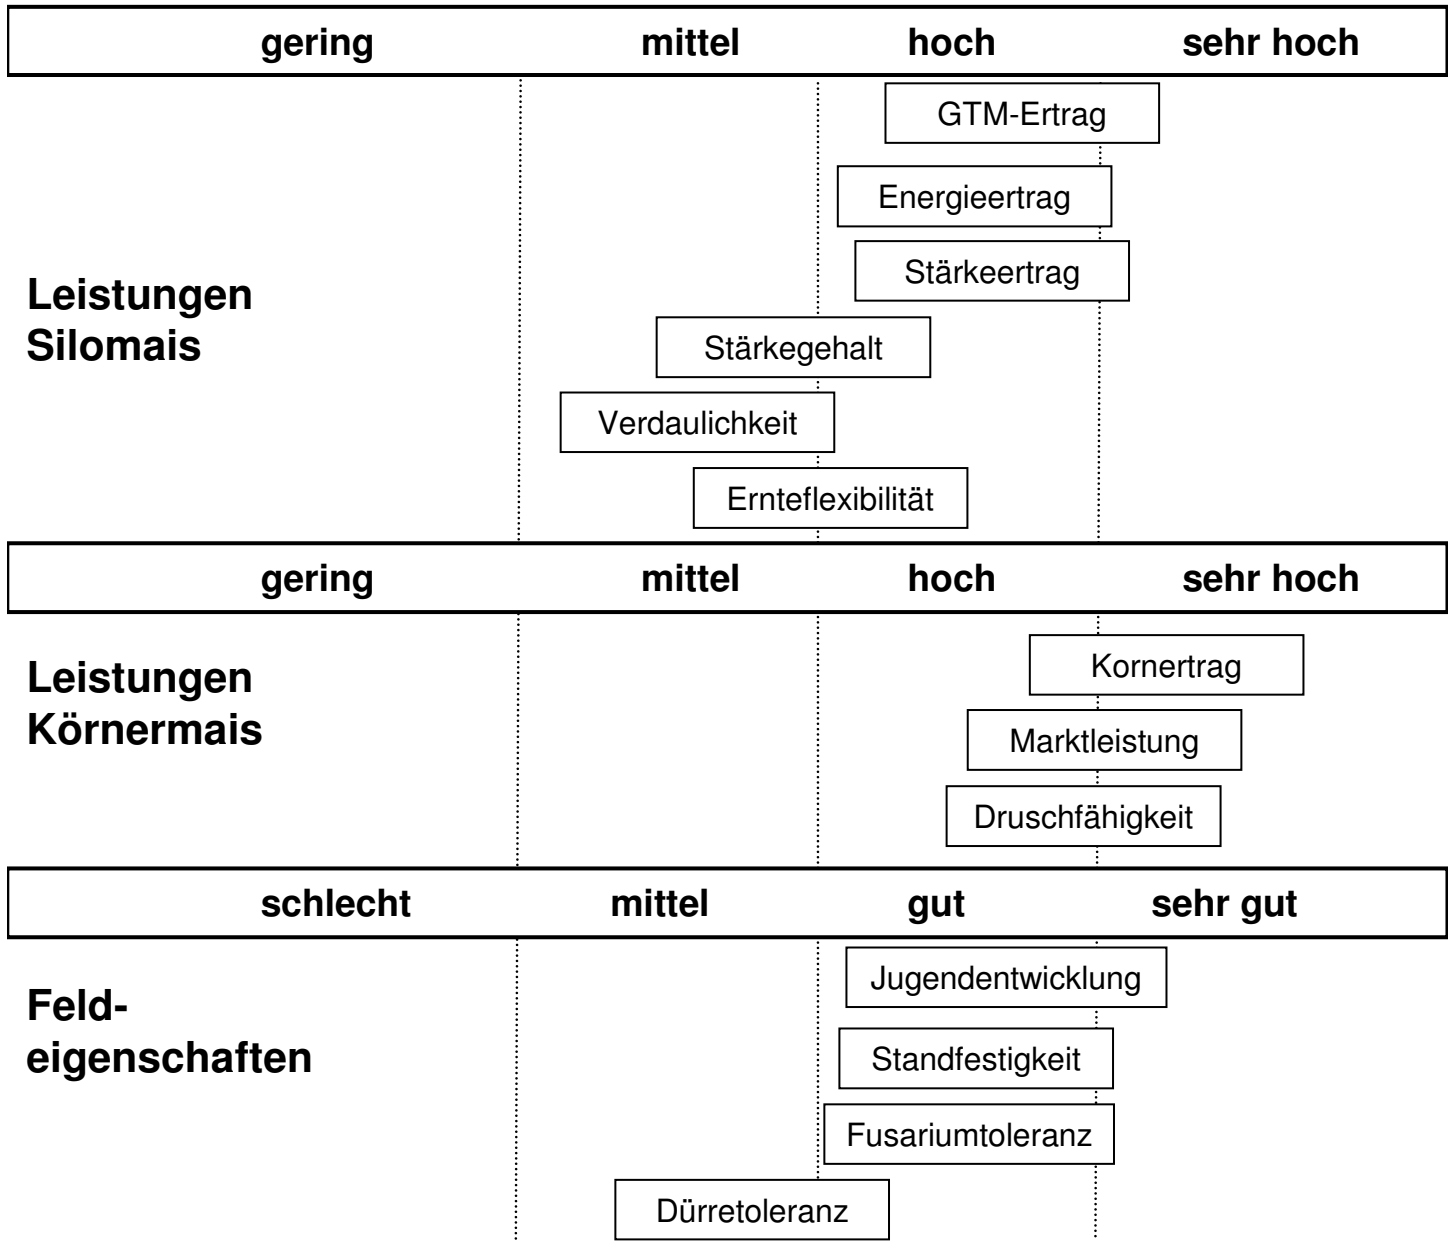

Aurelia S 220 K 220

Nutzung: Silomais, Körnermais, Biogas

Doppelt früh und leistungsstark!

- **Höchstertträge in beiden Nutzungsrichtungen bei frühreifen und mittleren Qualitäten**
- **sehr gesundes Korn (CCM)**

<u>Pflanzen je m²</u>		
Wasserversorgung/ Bodenart	schlecht/ leicht	gut/ schwer
Silomais	8	10
Körnermais	8	9

Verträglichkeit von Sulfonylharnstoffen:

Motivell	MaisTer	Cato
ja	ja	ja