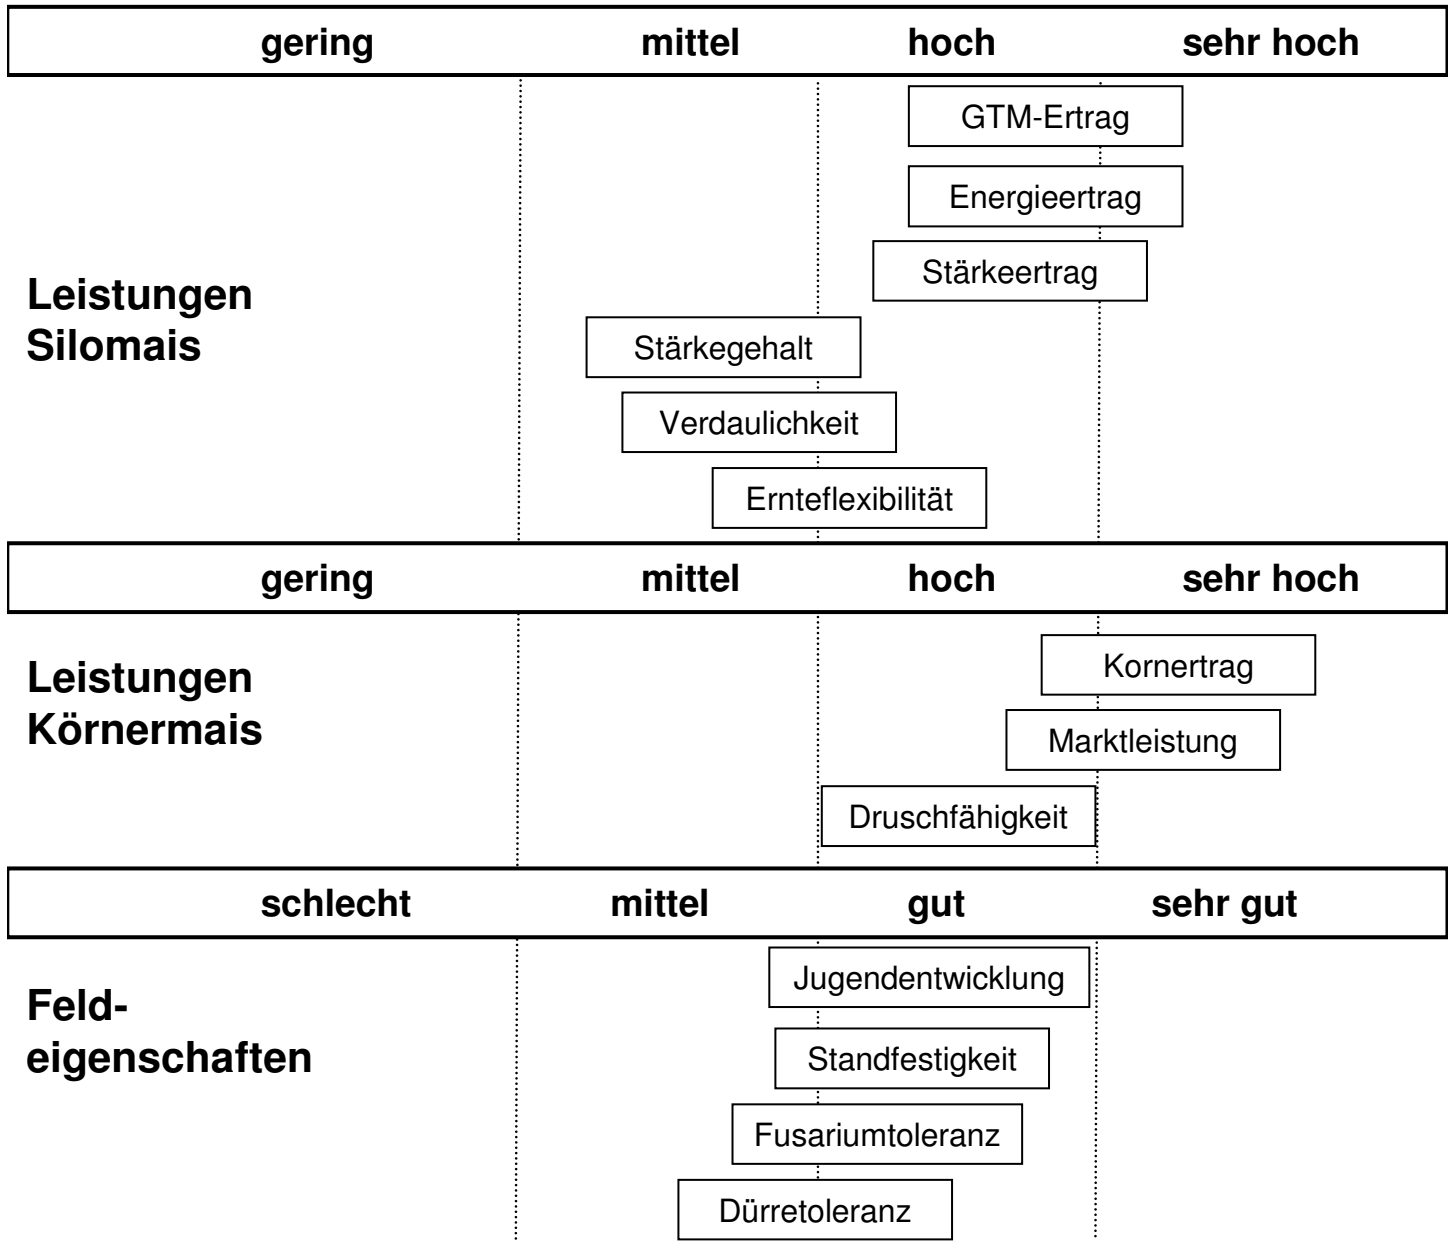

Avixxene

S 240 K 240

Nutzung: Körnermais, Silomais

Körnernutzung groß geschrieben!

- bewährte Körnermaissorte insbes. für Ostdeutschland mit hohen Markterlösen
- bringt auch gute Qualität ins Silo

<u>Pflanzen je m²</u>		
Wasserversorgung/ Bodenart	schlecht/ leicht	gut/ schwer
Silomais	9	9,5
Körnermais	8,5	9,5

Verträglichkeit von Sulfonylharnstoffen:

Motivell	MaisTer	Cato
ja	ja	ja