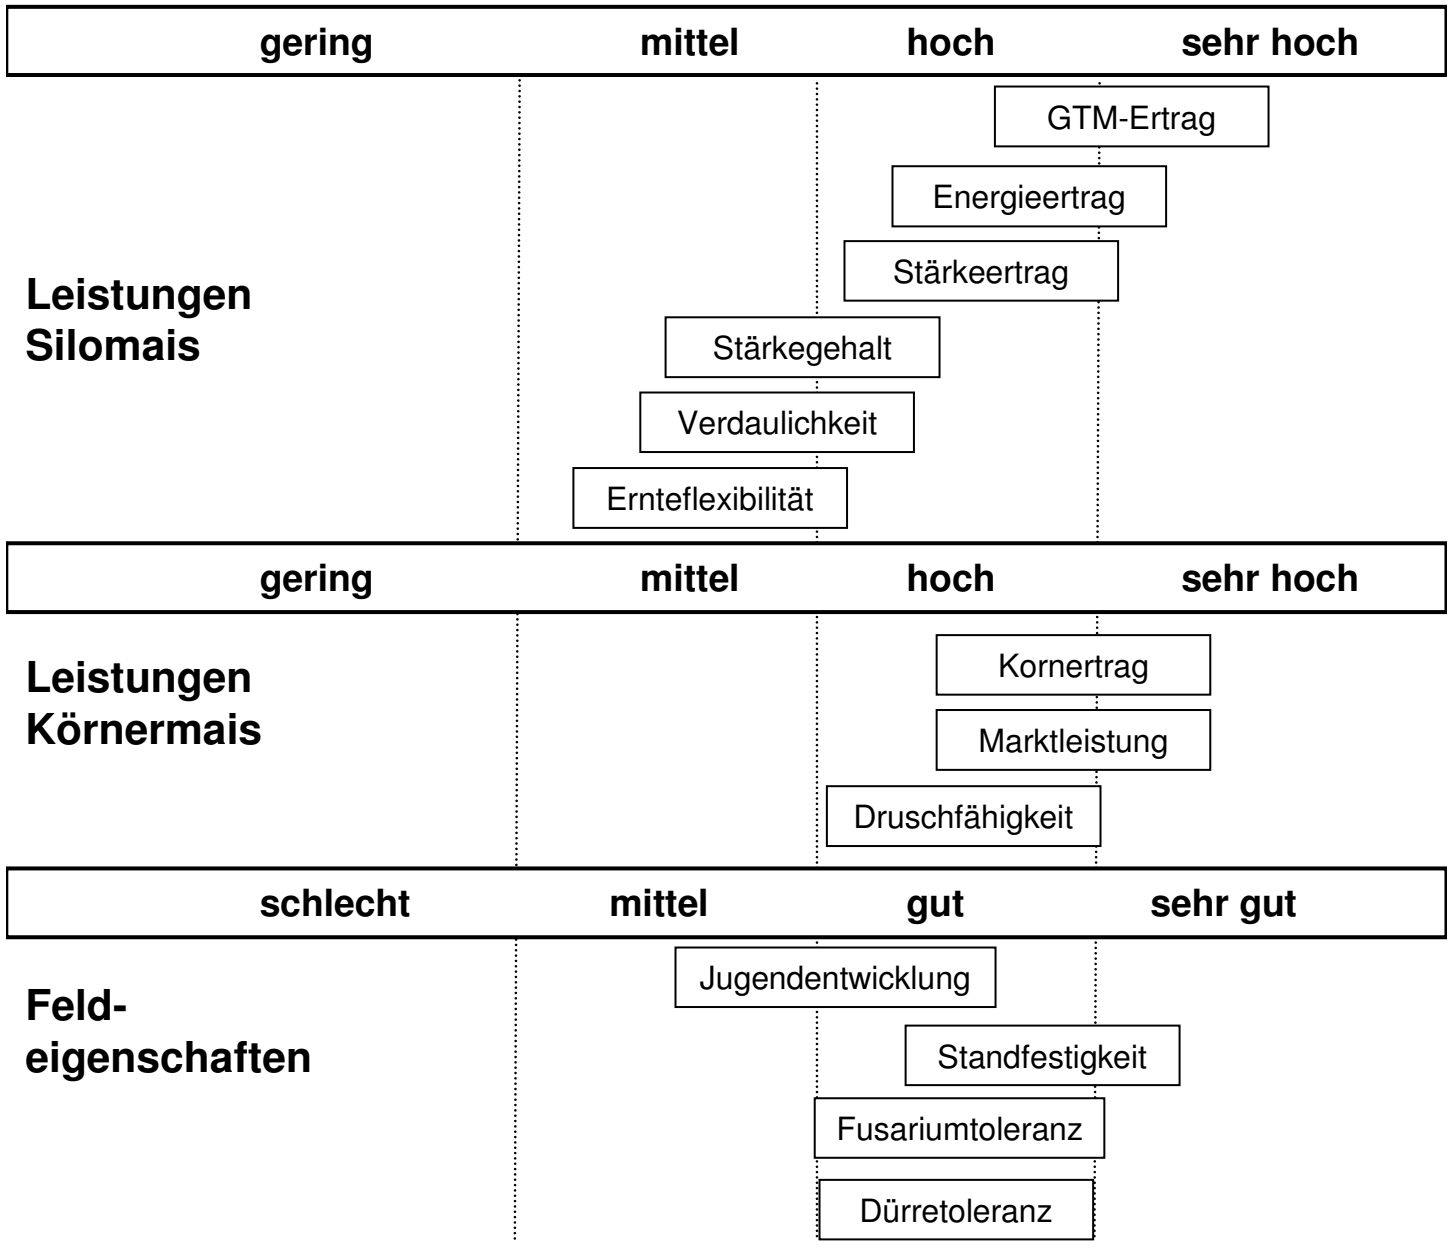

Cadet S 250 K 240

Nutzung: Silomais, Körnermais

Auf den ist Verlass!

- stabile Erträge im Silo und Korn!
- auch auf leichteren Standorten geeignet!

Pflanzen je m²		
Wasserversorgung/ Bodenart	schlecht/ leicht	gut/ schwer
Silomais	8	9,5
Körnermais	8	9

Verträglichkeit von Sulfonylharnstoffen:

Motivell	MaisTer	Cato
ja	ja	ja