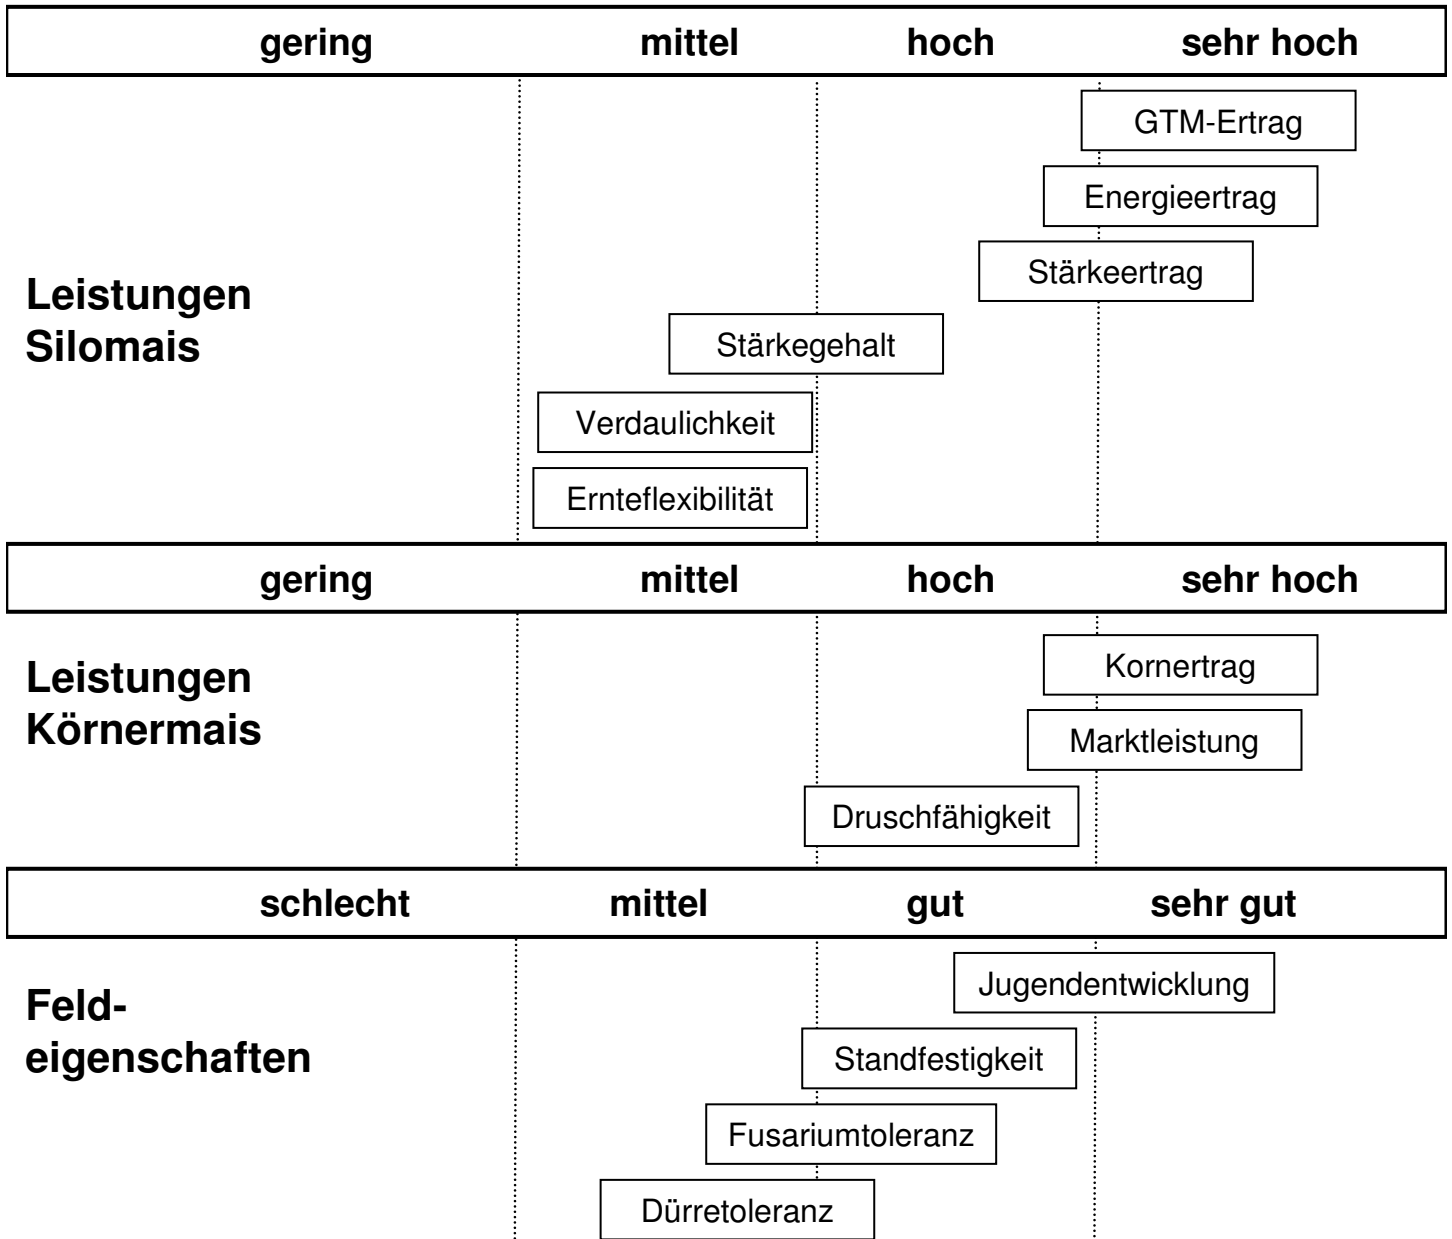

# Fabregas S 210 K 220

Nutzung: Silomais, Körnermais

## Die neue Dimension im frühen Sortiment!

- sehr hohes Niveau in Leistung und Qualität
- top-Ergebnisse in bisherigen Prüfungen auch im Körnermais

<u>Pflanzen je m<sup>2</sup></u>		
Wasserversorgung/ Bodenart	schlecht/ leicht	gut/ schwer
Silomais	8-9	9-10
Körnermais	8	9

**Verträglichkeit von Sulfonylharnstoffen:**

Motivell	MaisTer	Cato
ja	ja	ja