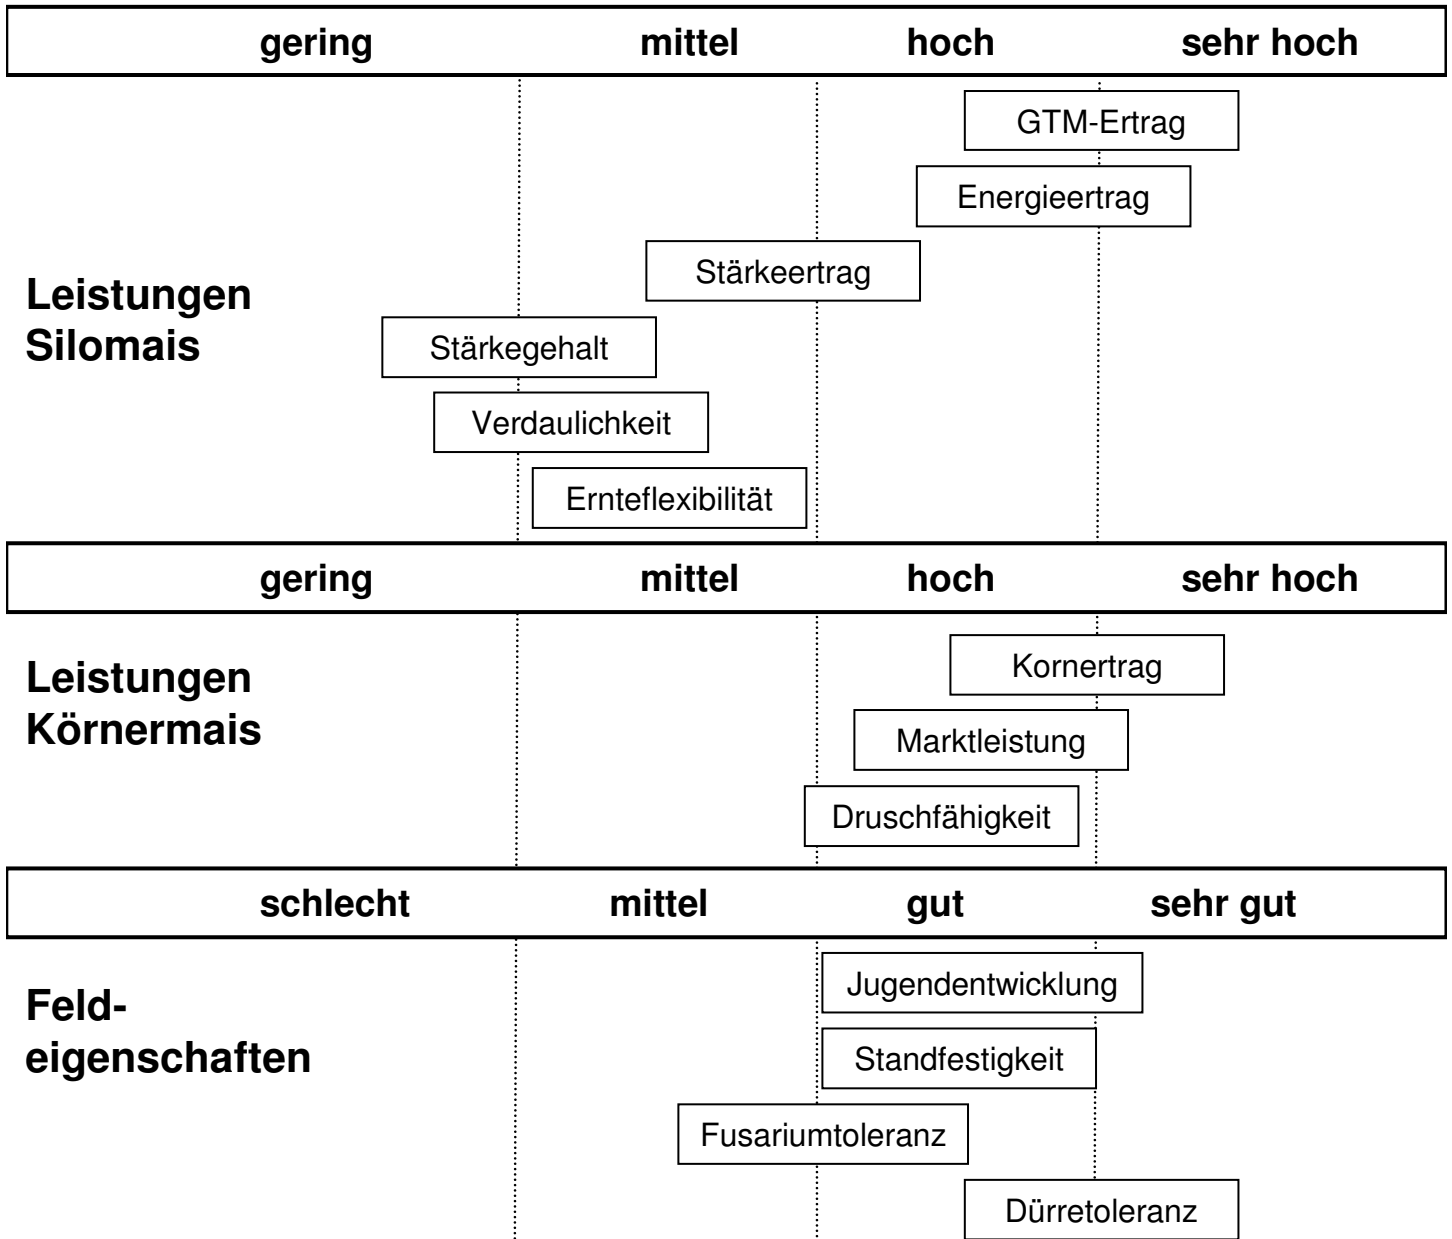

Flavi S 250 K 250

Nutzung: Silomais, Körnermais

Starke Erträge - selbst auf schwachen Standorten!

- hohes Ertragspotenzial für Silo und Korn
- mittlere Qualitätseigenschaften
- trockentolerant und standfest
- für alle Standorte geeignet

Pflanzen je m²		
Wasserversorgung/ Bodenart	schlecht/ leicht	gut/ schwer
Silomais	8	10
Körnermais	8	10

Verträglichkeit von Sulfonylharnstoffen:

Motivell	MaisTer	Cato
ja	ja	ja