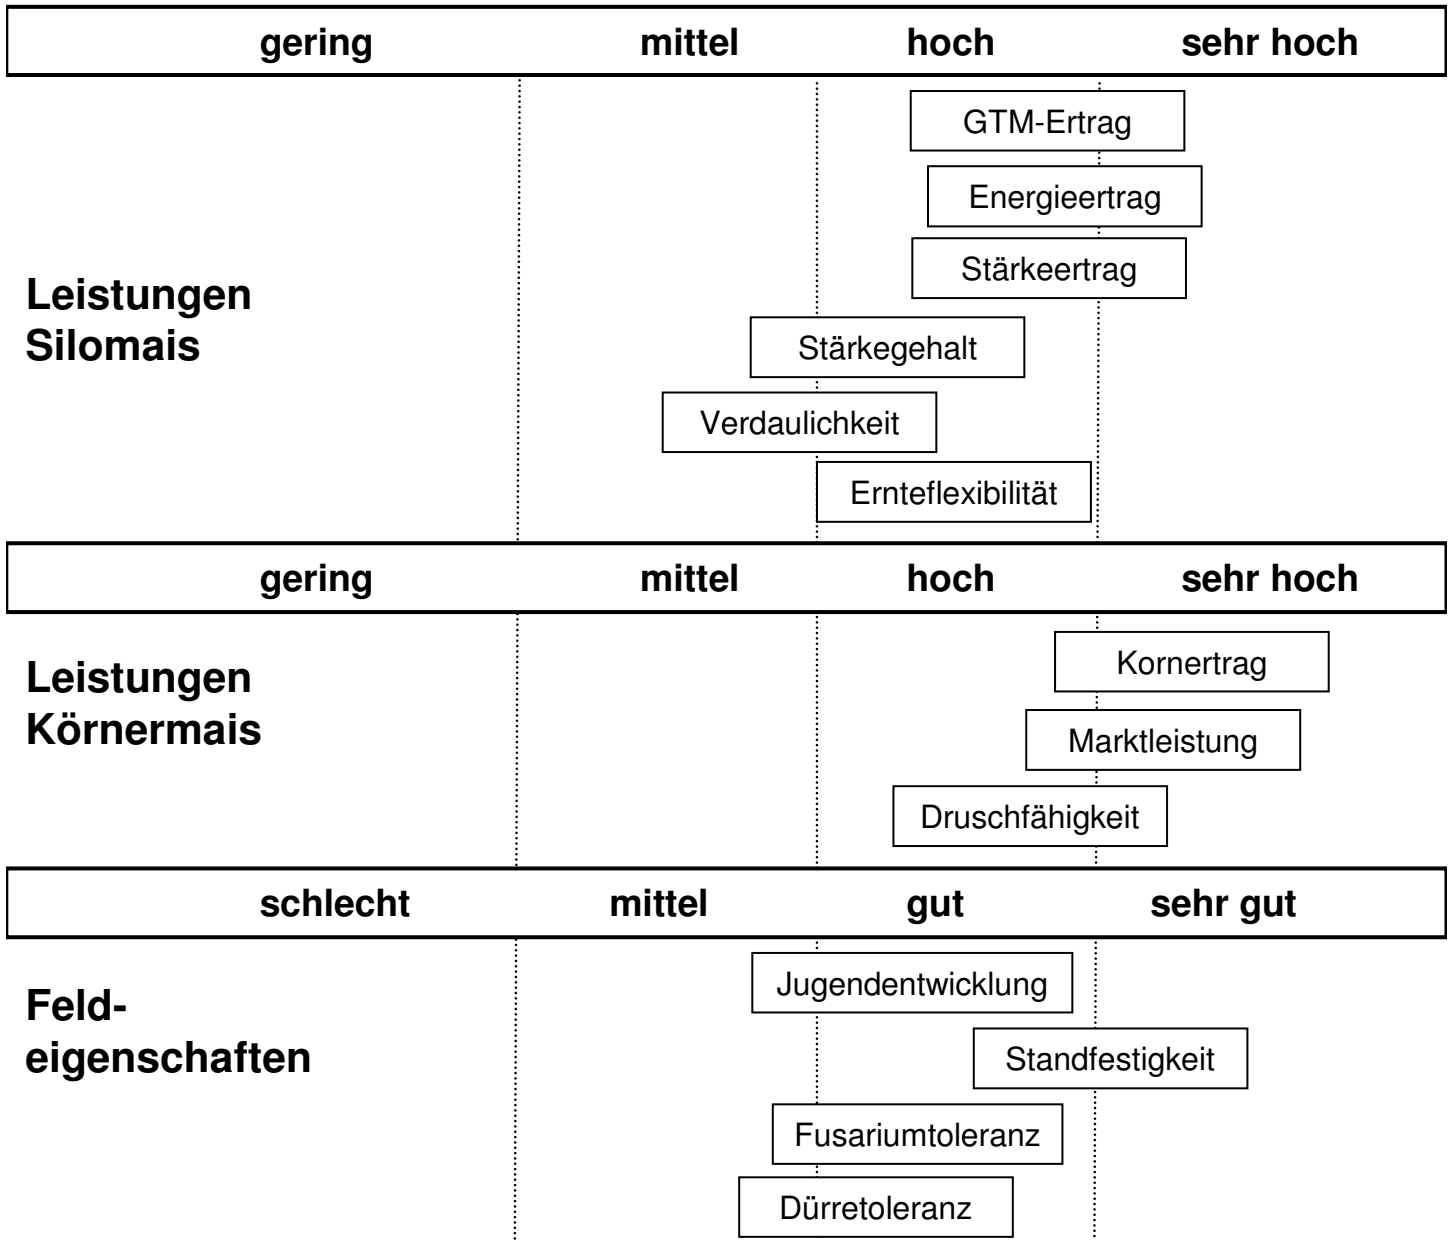

Nutzung: Silomais, Körnermais

Der neue mittelfrühe Doppelnutzer für alle Standorte!

- hohe Trockenmasseerträge bei sehr guten Qualitäten und hohem TKG
- ausgeprägtes stay green bei guter Gesundheit

<u>Pflanzen je m²</u>		
Wasserversorgung/ Bodenart	schlecht/ leicht	gut/ schwer
Silomais	9	10
Körnermais	8	9

Verträglichkeit von Sulfonylharnstoffen:

Motivell	MaisTer	Cato
ja	ja	ja