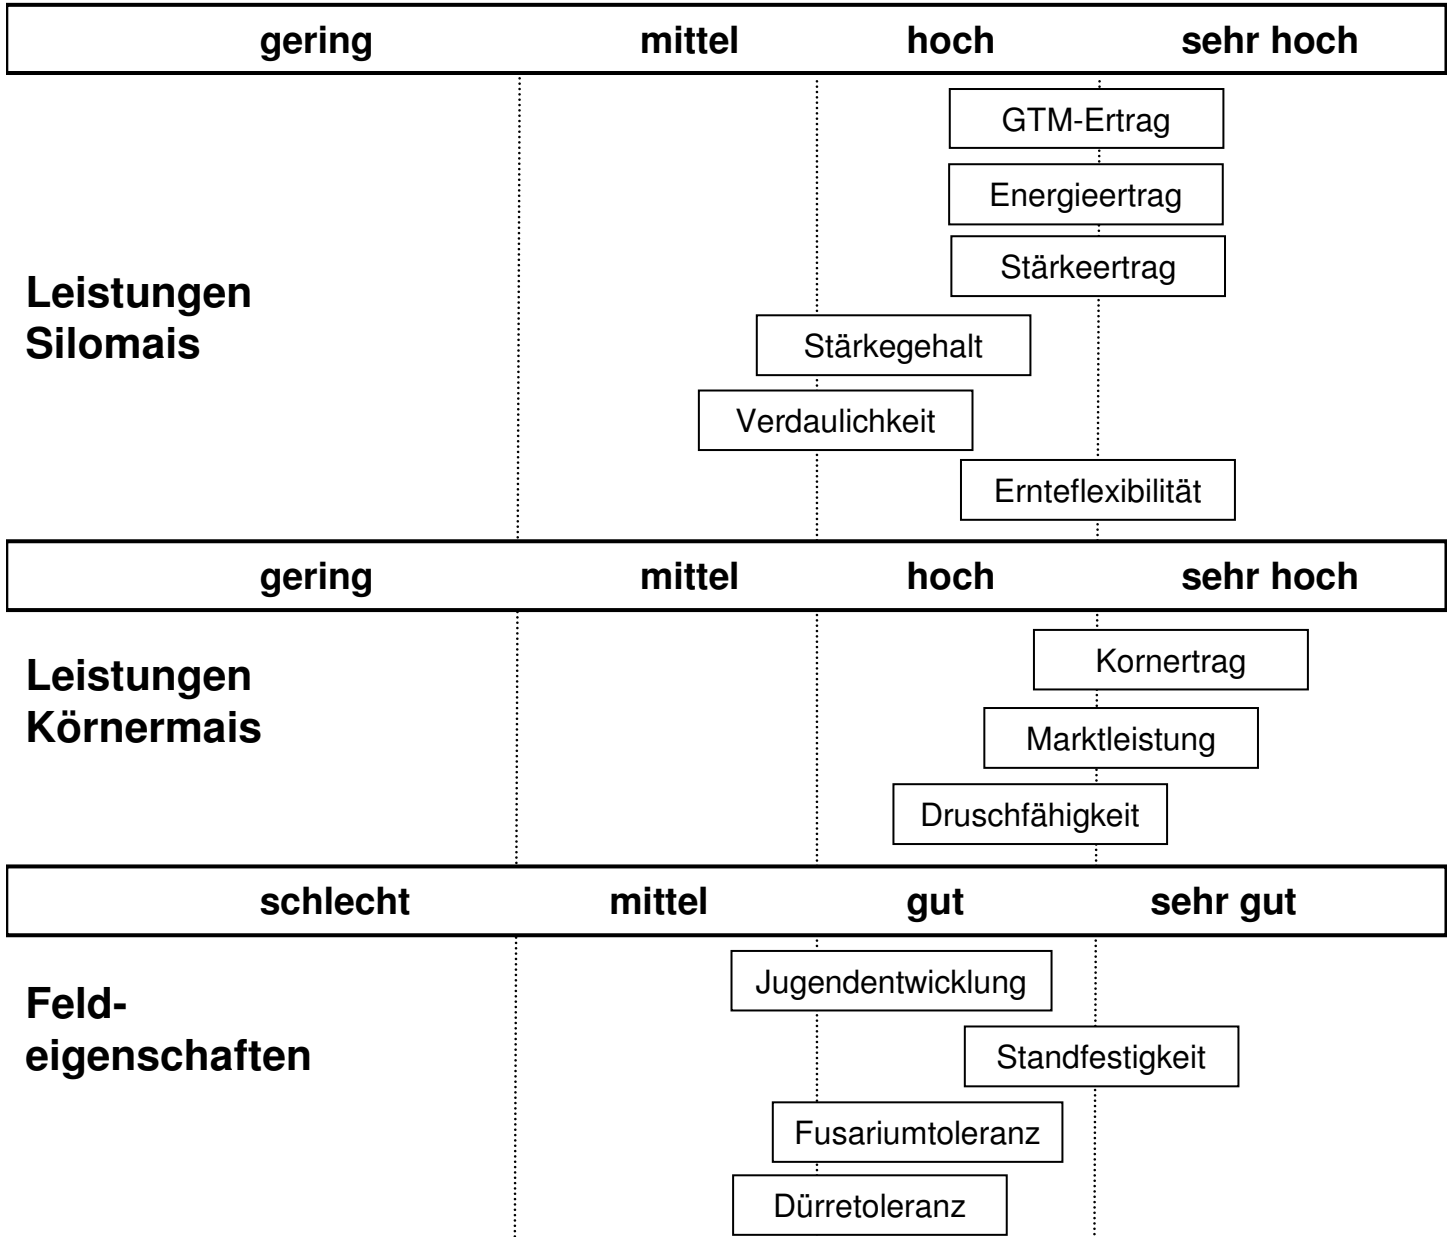

Logo

S 230 K 230

Nutzung: Silomais, Körnermais

Doppelnutzungstyp mit hervorragenden Kornerträgen!

- mittellanger Wuchstyp bei guter Trockentoleranz
- höchste Kornerträge, gesundes Blatt (HTR)
- beste Silagequalitäten

Verträglichkeit von Sulfonylharnstoffen:

Motivell	MaisTer	Cato
ja	ja	ja

<u>Pflanzen je m²</u>		
Wasserversorgung/ Bodenart	schlecht/ leicht	gut/ schwer
Silomais	9	10
Körnermais	8	9