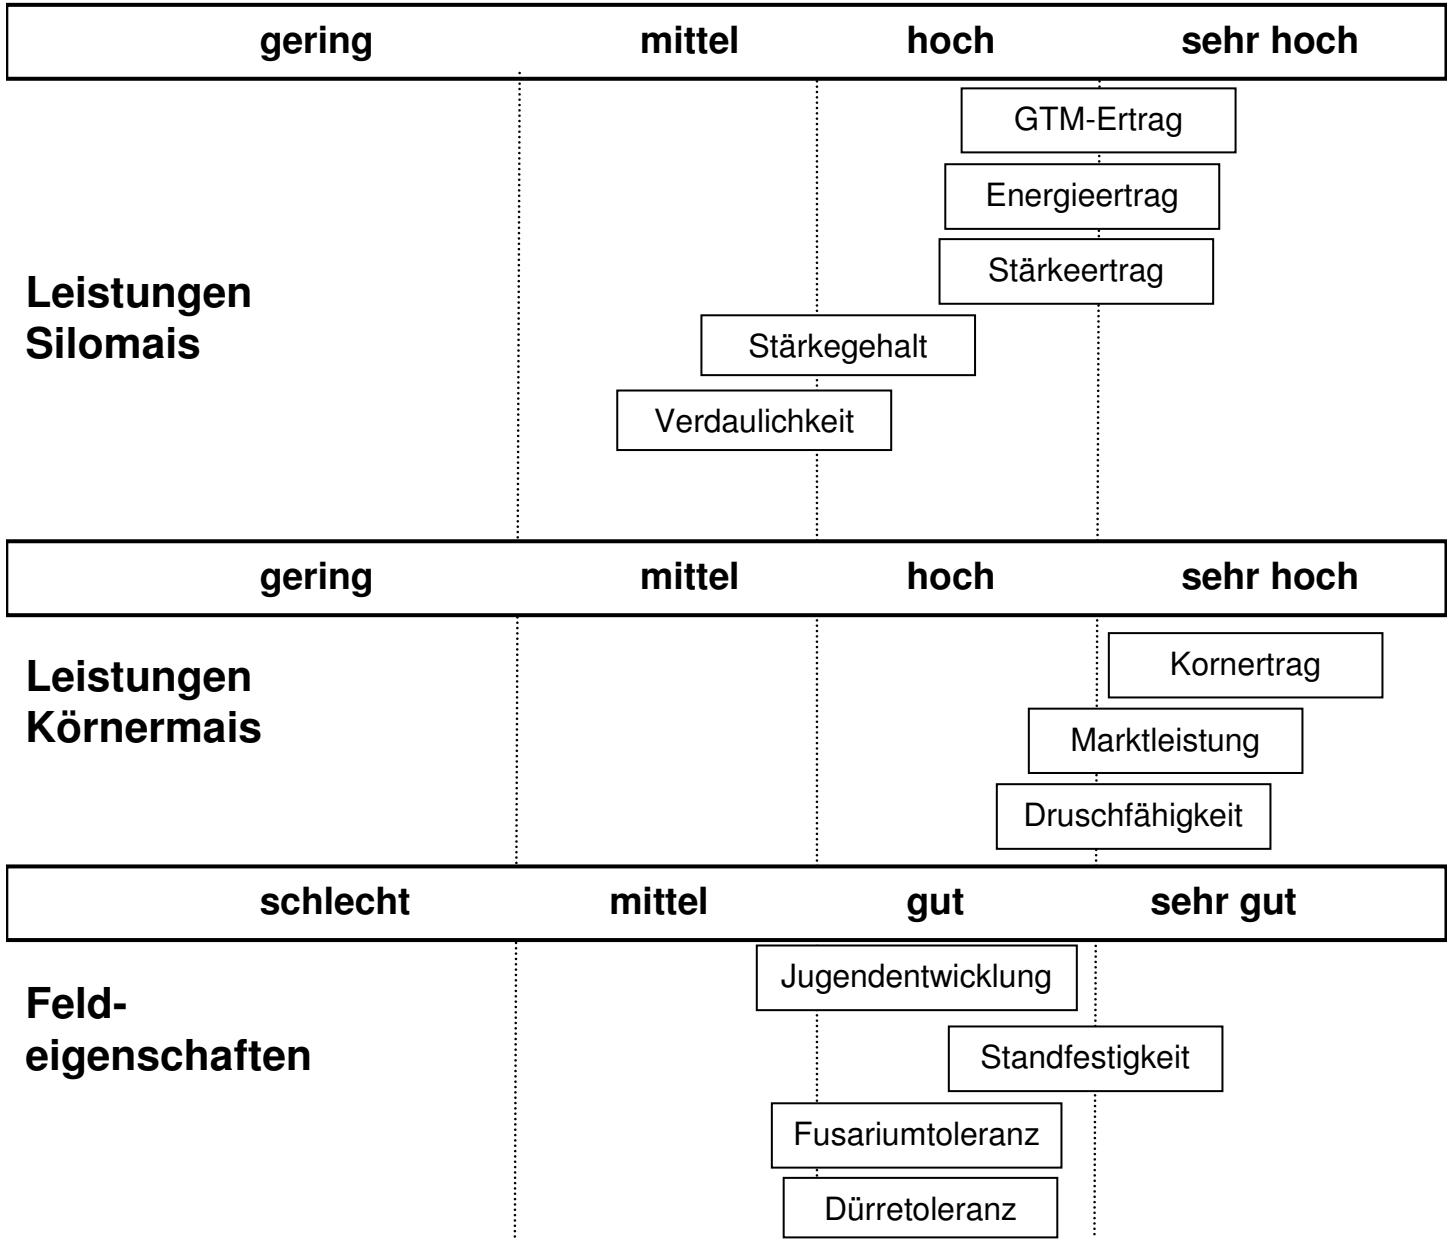

# Maritimo S 250 K 240

Nutzung: Silomais, Körnermais

## Doppelnutzungstyp mit sehr guter Leistung und Qualität!

- hohe Energie- und Masseerträge im Silo
- sehr hohe Kornerträge
- beste Siloqualitäten

<u>Pflanzen je m<sup>2</sup></u>		
Wasserversorgung/ Bodenart	schlecht/ leicht	gut/ schwer
Silomais	9	10
Körnermais	8	9

### Verträglichkeit von Sulfonylharnstoffen:

Motivell	MaisTer	Cato
ja	ja	ja