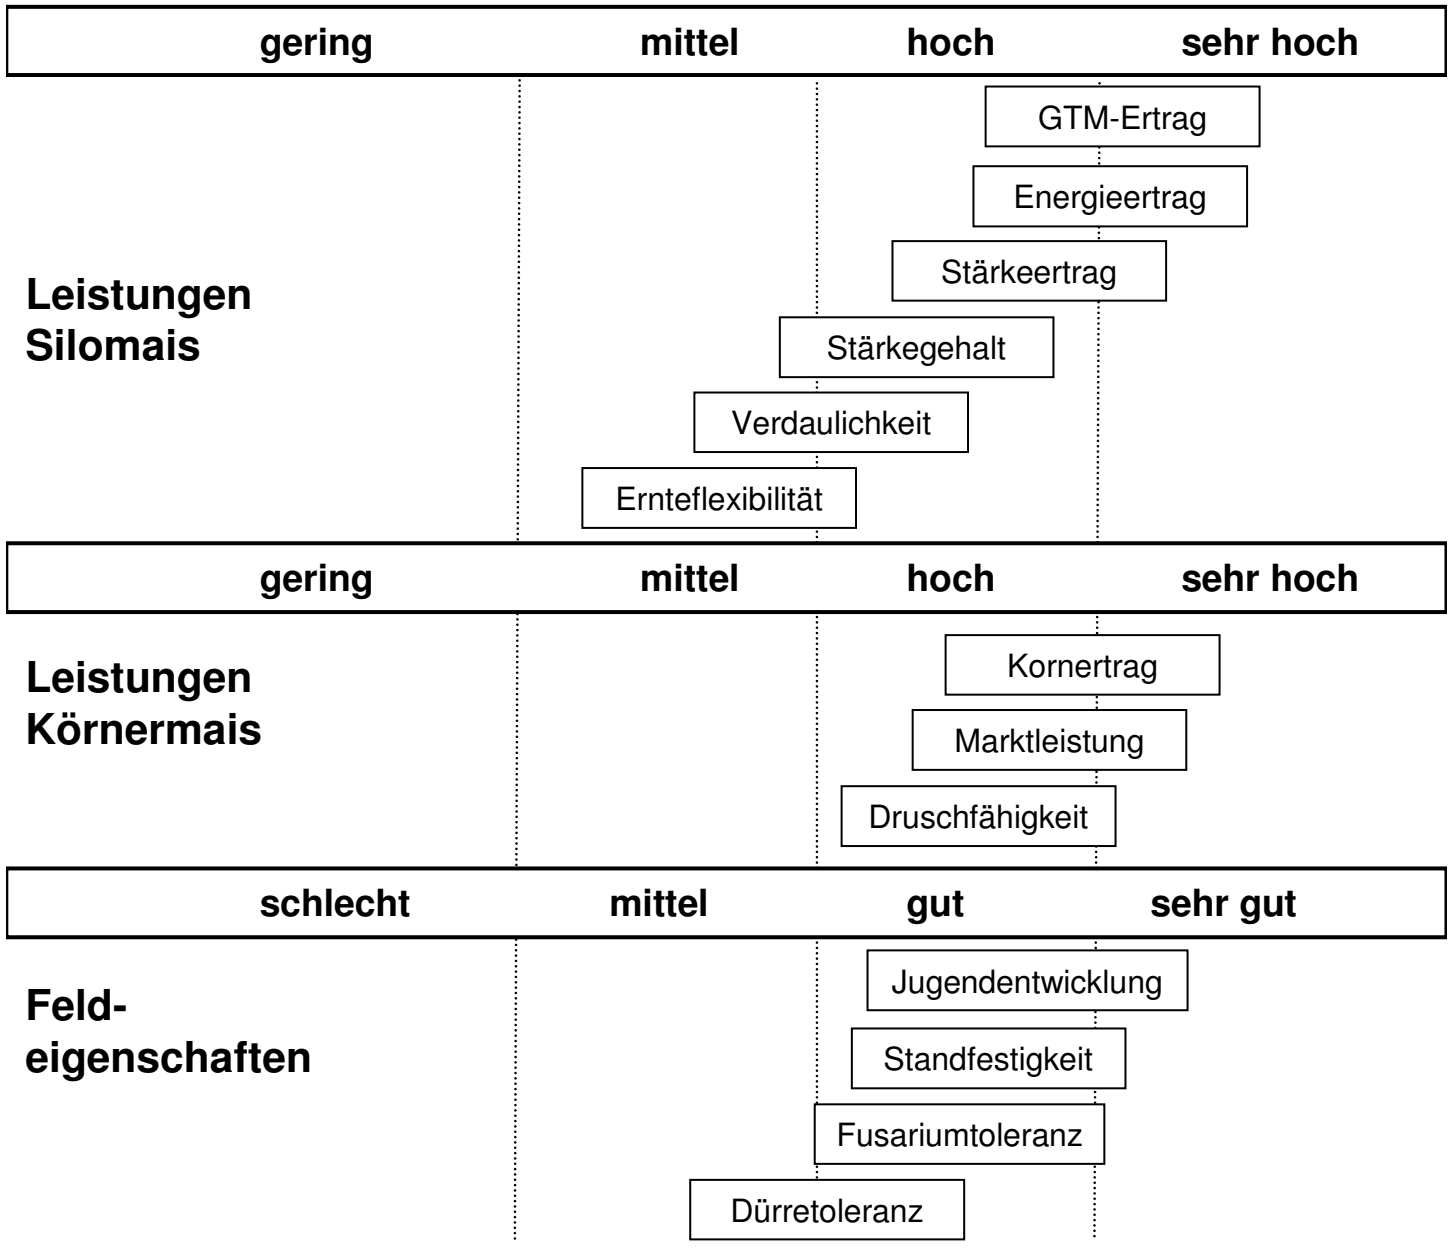

NK Falkone S 210 K 210

Nutzung: Silomais, Körnermais

Höchste Energieerträge im frühen Bereich!

- höchste Erträge auf allen Standorten
- gutes Doppelnutzungsprofil

| <u>Pflanzen je m²</u> | | |
|----------------------------------|---------------------|----------------|
| Wasserversorgung/ Bodenart | schlecht/ leicht | gut/ schwer |
| Silomais | 9 | 10 |
| Körnermais | 9 | 9 |

Verträglichkeit von Sulfonylharnstoffen:

| Motivell | MaisTer | Cato |
|----------|---------|------|
| ja | ja | ja |