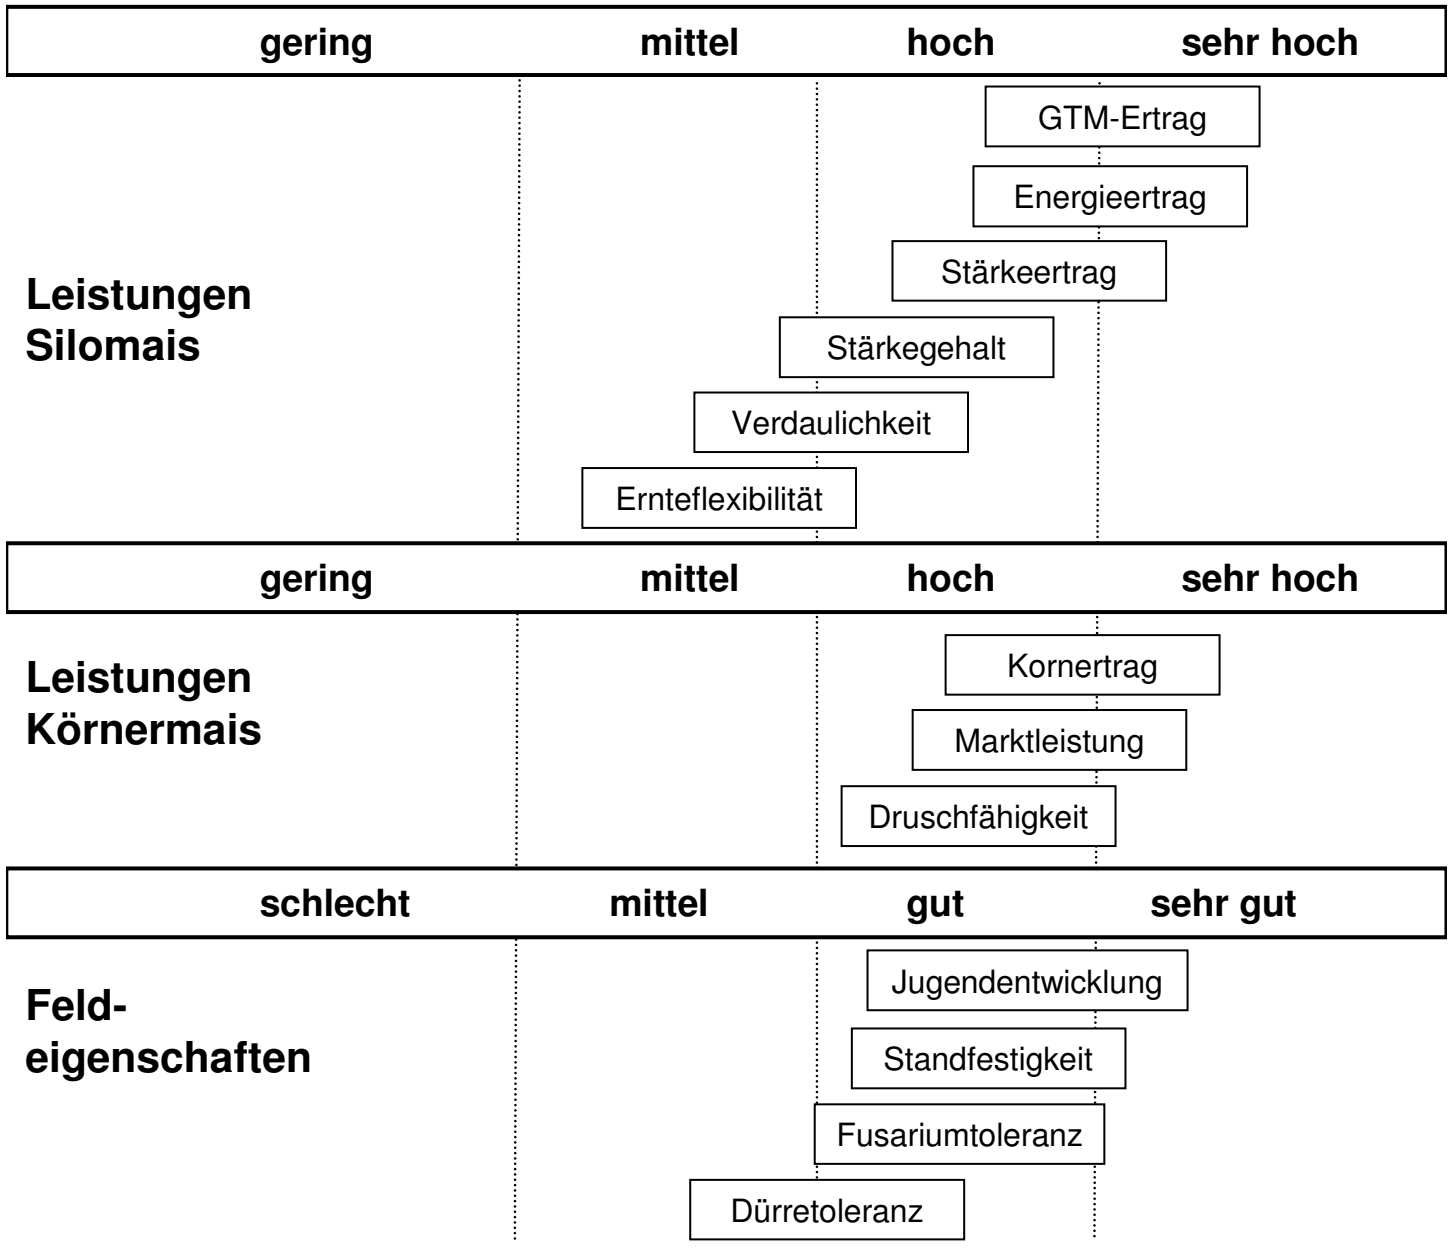

NK Falkone S 210 K 210

Nutzung: Silomais, Körnermais

Höchste Energieerträge im frühen Bereich!

- höchste Erträge auf allen Standorten
- gutes Doppelnutzungsprofil

<u>Pflanzen je m²</u>		
Wasserversorgung/ Bodenart	schlecht/ leicht	gut/ schwer
Silomais	9	10
Körnermais	9	9

Verträglichkeit von Sulfonylharnstoffen:

Motivell	MaisTer	Cato
ja	ja	ja