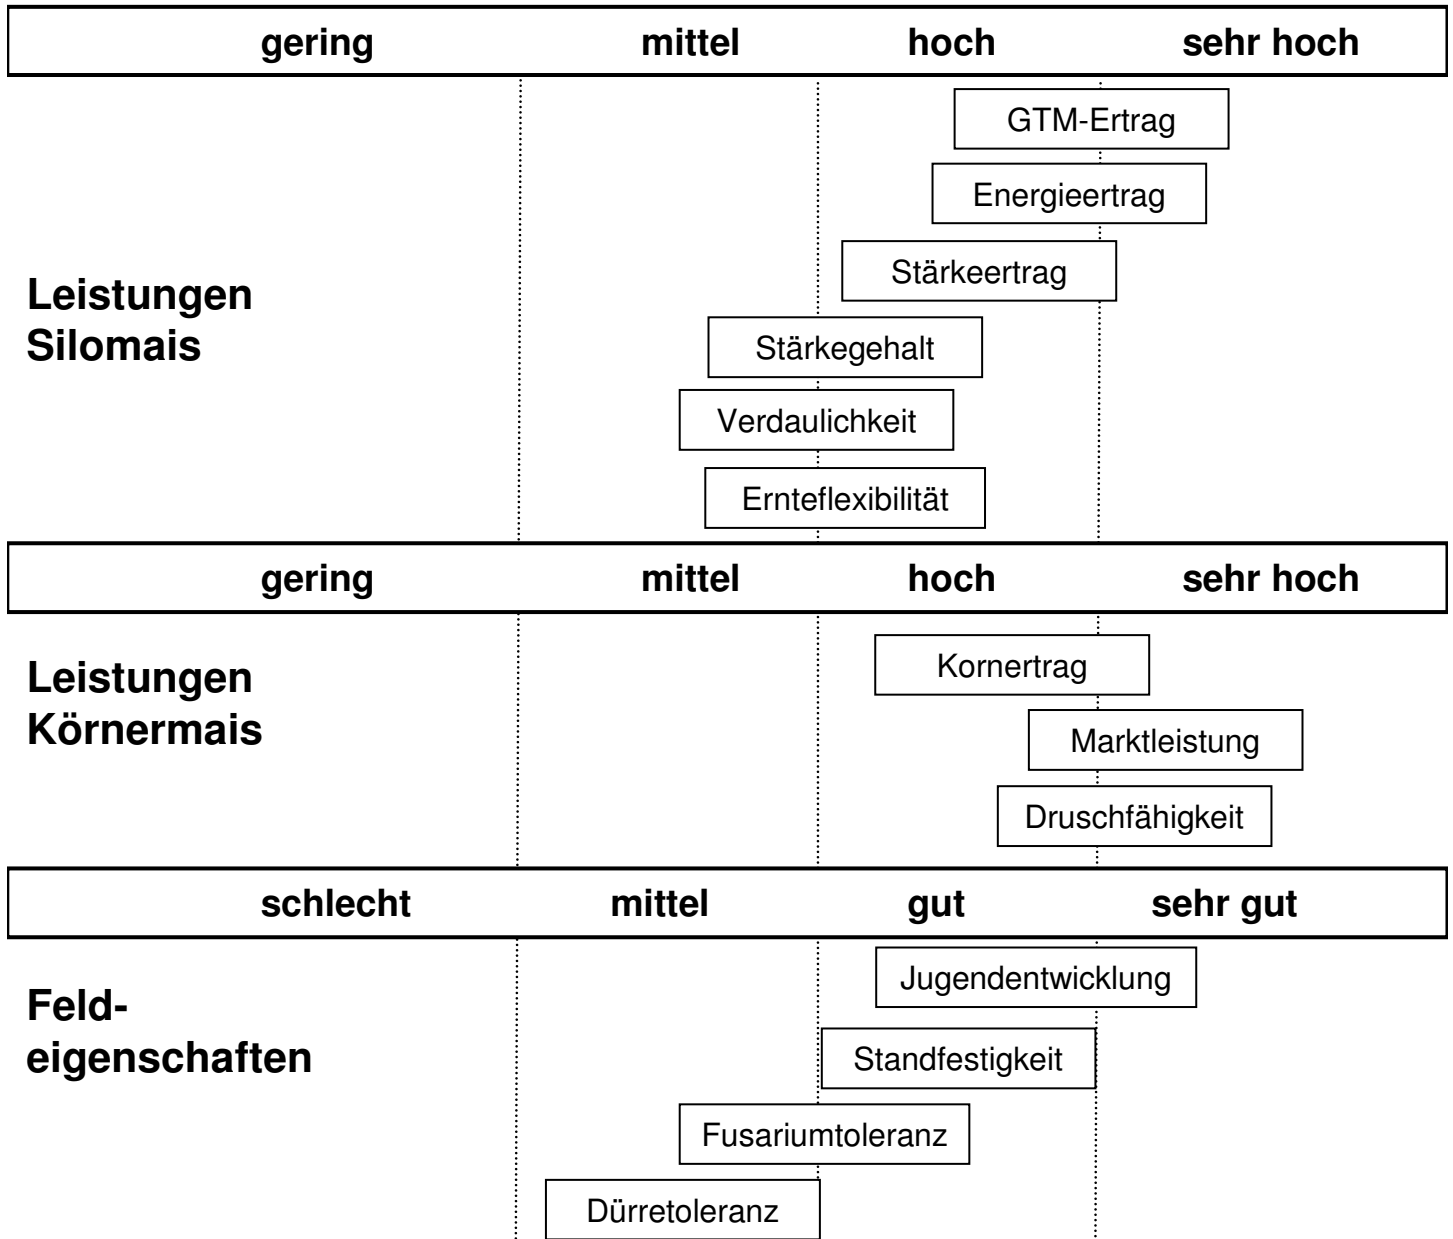

NK Ravello S 220 K 190

Nutzung: Körnermais, Silomais

Frühreif, hohe Marktleistung, gute Pflanzengesundheit!

- neue Sorte mit Top-Ergebnissen im Frühdruschsegment
- gute Jugendentwicklung und Standfestigkeit

<u>Pflanzen je m²</u>		
Wasserversorgung/ Bodenart	Schlecht/ leicht	Gut/ schwer
Silomais	9	10
Körnermais	8,5	9,5

Verträglichkeit von Sulfonylharnstoffen:

Motivell	MaisTer	Cato
ja	ja	ja