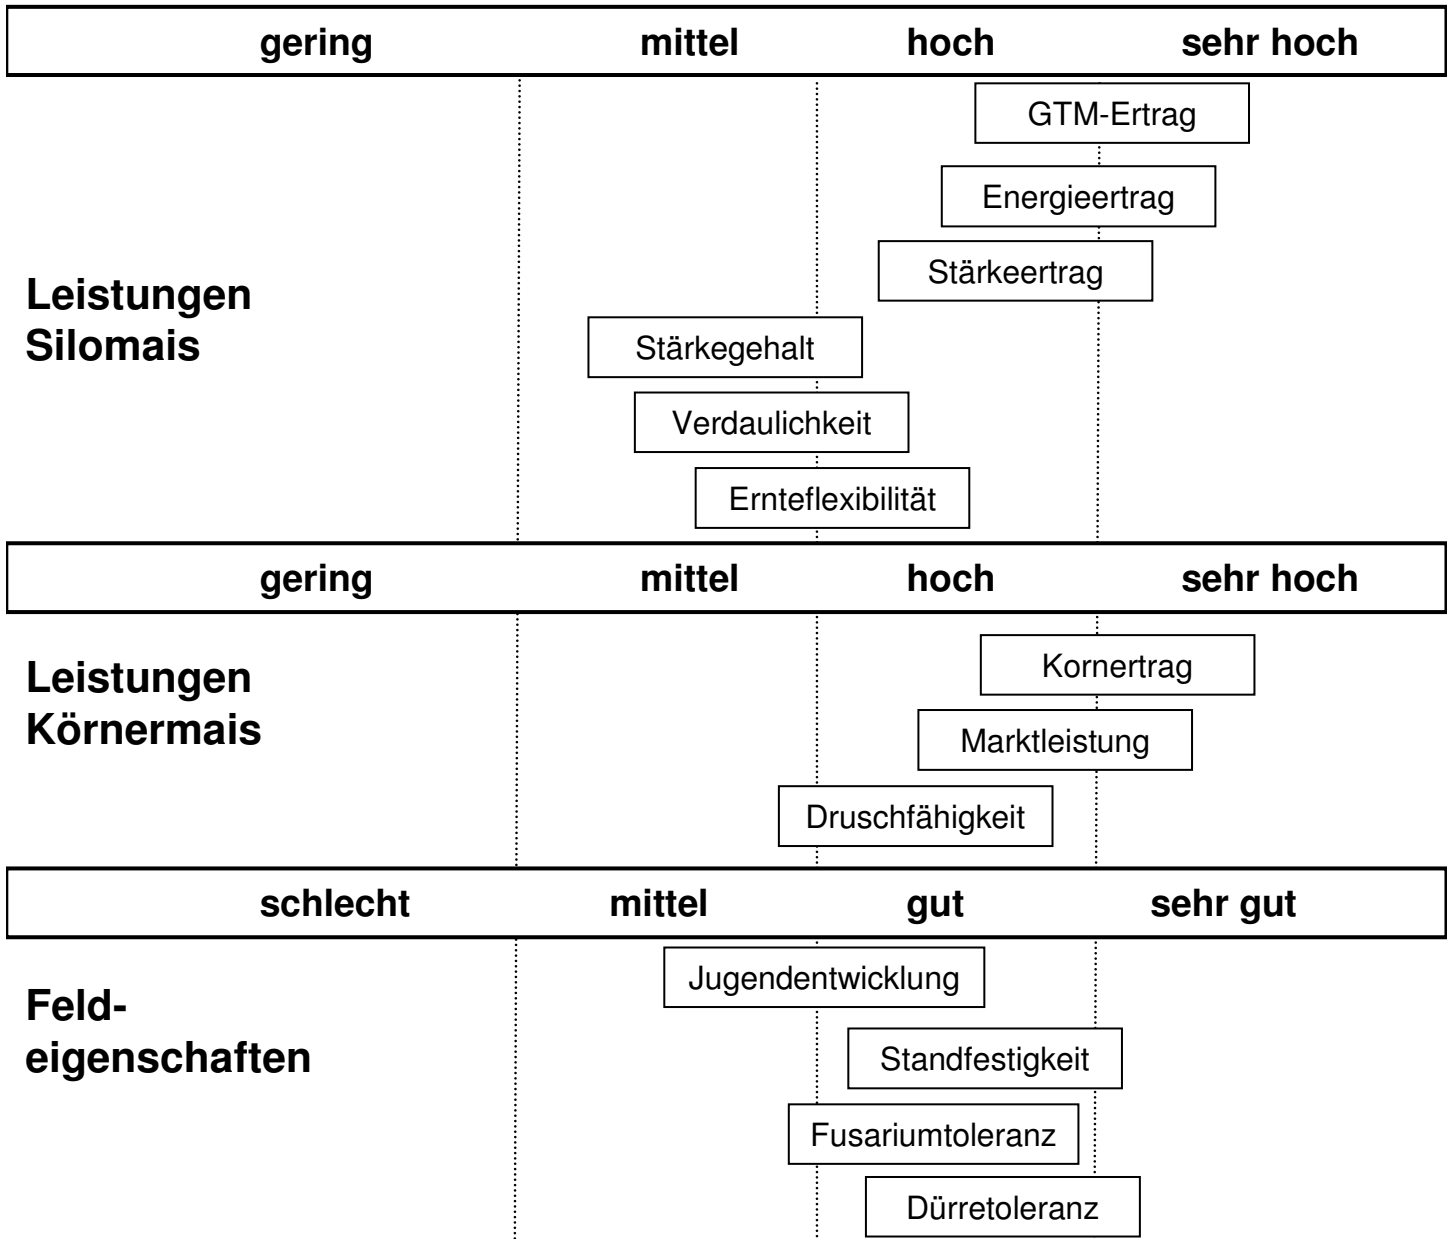

Nutzung: Silomais, Körnermais

**Der neue Mittelfrühe mit der guten Gesundheit!**

- neue mittelfrühe Hybride mit hohen TM-Erträgen
- sehr hohe Kornerträge in den AGRAVIS-Prüfungen

<b><u>Pflanzen je m<sup>2</sup></u></b>		
Wasserversorgung/ Bodenart	schlecht/ leicht	gut/ schwer
Silomais	8	9
Körnermais	8	9

**Verträglichkeit von Sulfonylharnstoffen:**

Motivell	MaisTer	Cato
ja	ja	ja