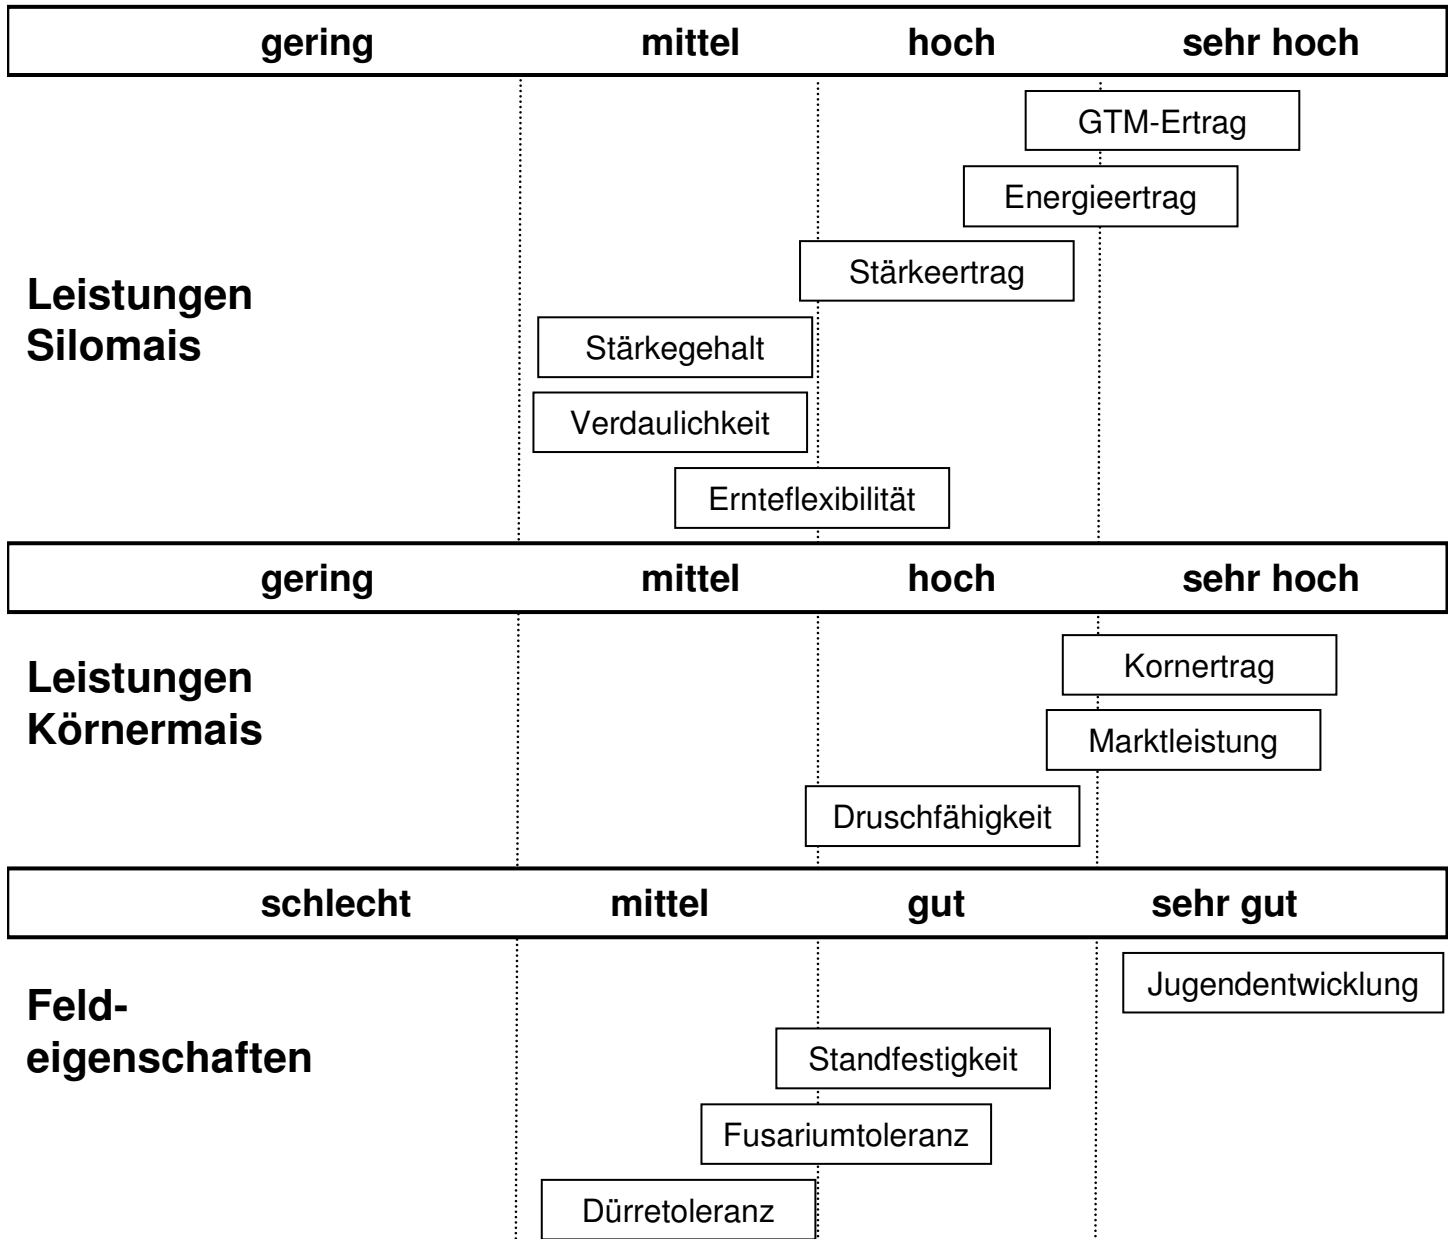

Padrino S 230 K 210

Nutzung: Silomais, Körnermais, Energiemais

Der Turbo im Frühjahr!

- beste Jugendentwicklung aller Klassen bei guter Spätsaatverträglichkeit
- Top-Ergebnisse auch im Körnermais
- insbesondere für kalte Standorte und Übergangslagen

Verträglichkeit von Sulfonylharnstoffen:

Motivell	MaisTer	Cato
ja	ja	ja

<u>Pflanzen je m²</u>		
Wasserversorgung/ Bodenart	schlecht/ leicht	gut/ schwer
Silomais	9	9-10
Körnermais	8-9	9