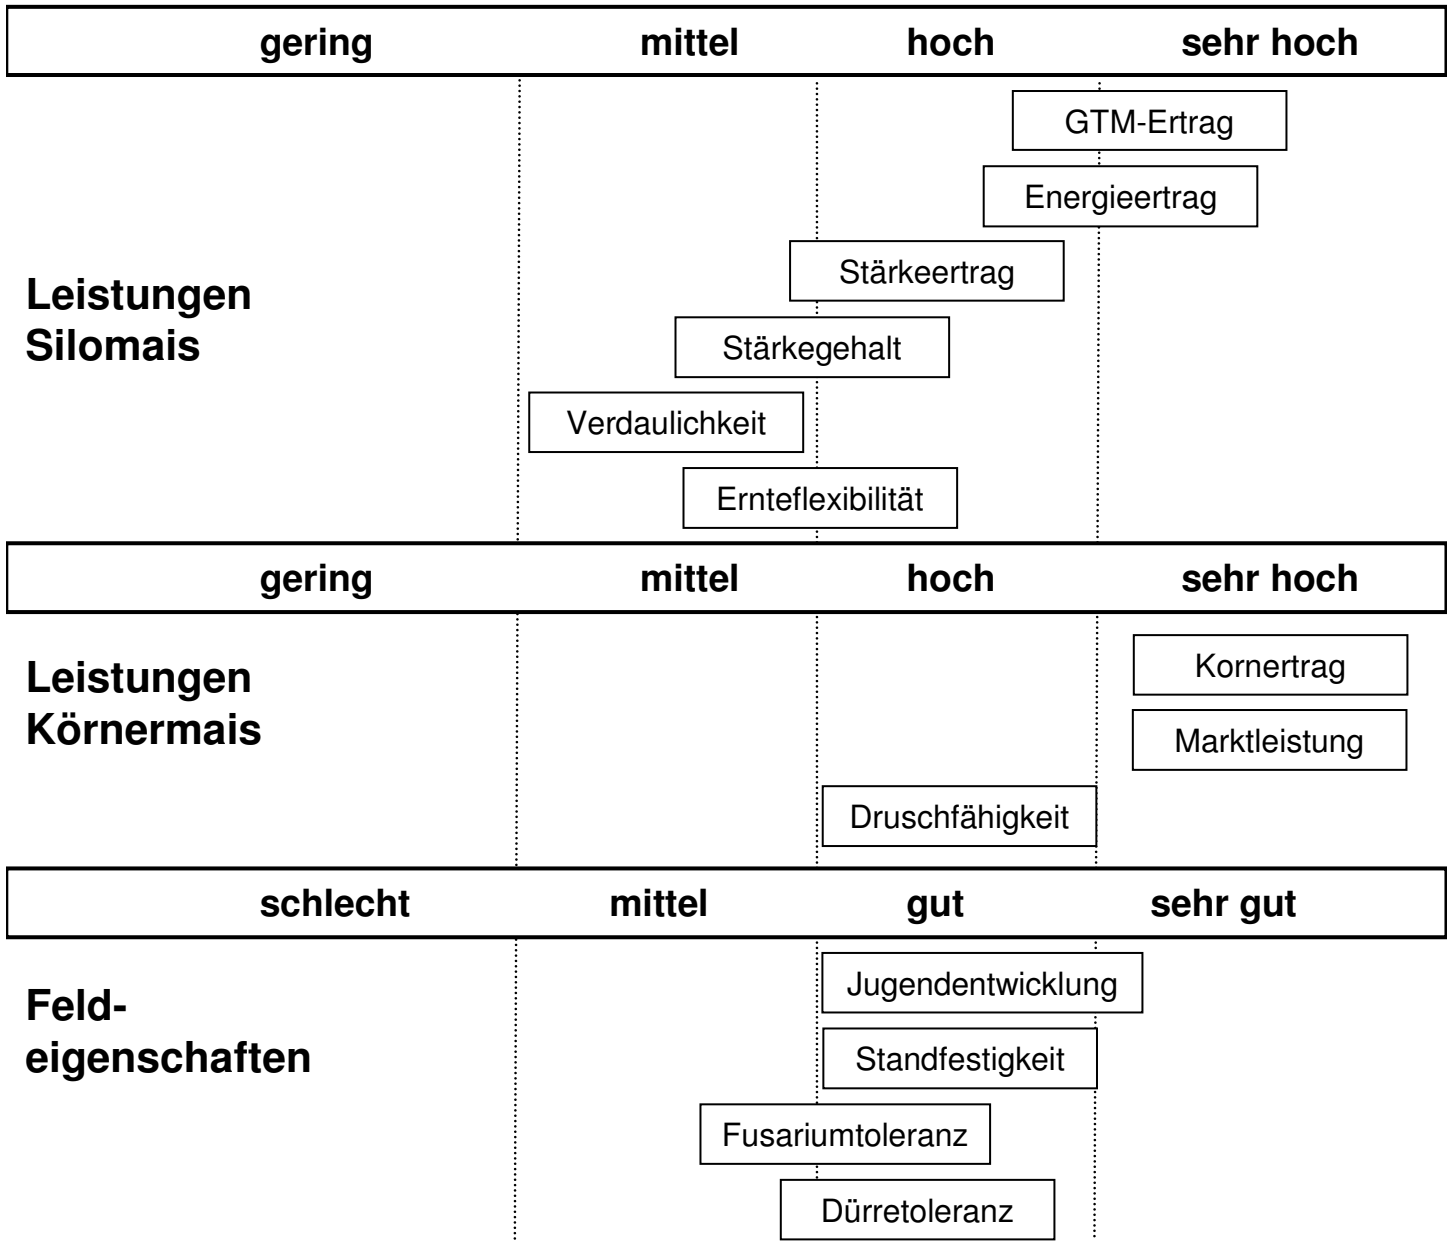

Ricardinio S 230 K 220

Nutzung: Körnermais, Silomais

Kornertrag auf allerhöchstem Niveau!

- **überragende Ergebnisse im Körnermais**
- **auch für trockenere Standorte**

Verträglichkeit von Sulfonylharnstoffen:

Motivell	MaisTer	Cato
ja	ja	ja

<u>Pflanzen je m²</u>		
Wasserversorgung/ Bodenart	schlecht/ leicht	gut/ schwer
Silomais	8 - 8,5	9 - 9,5
Körnermais	8	9