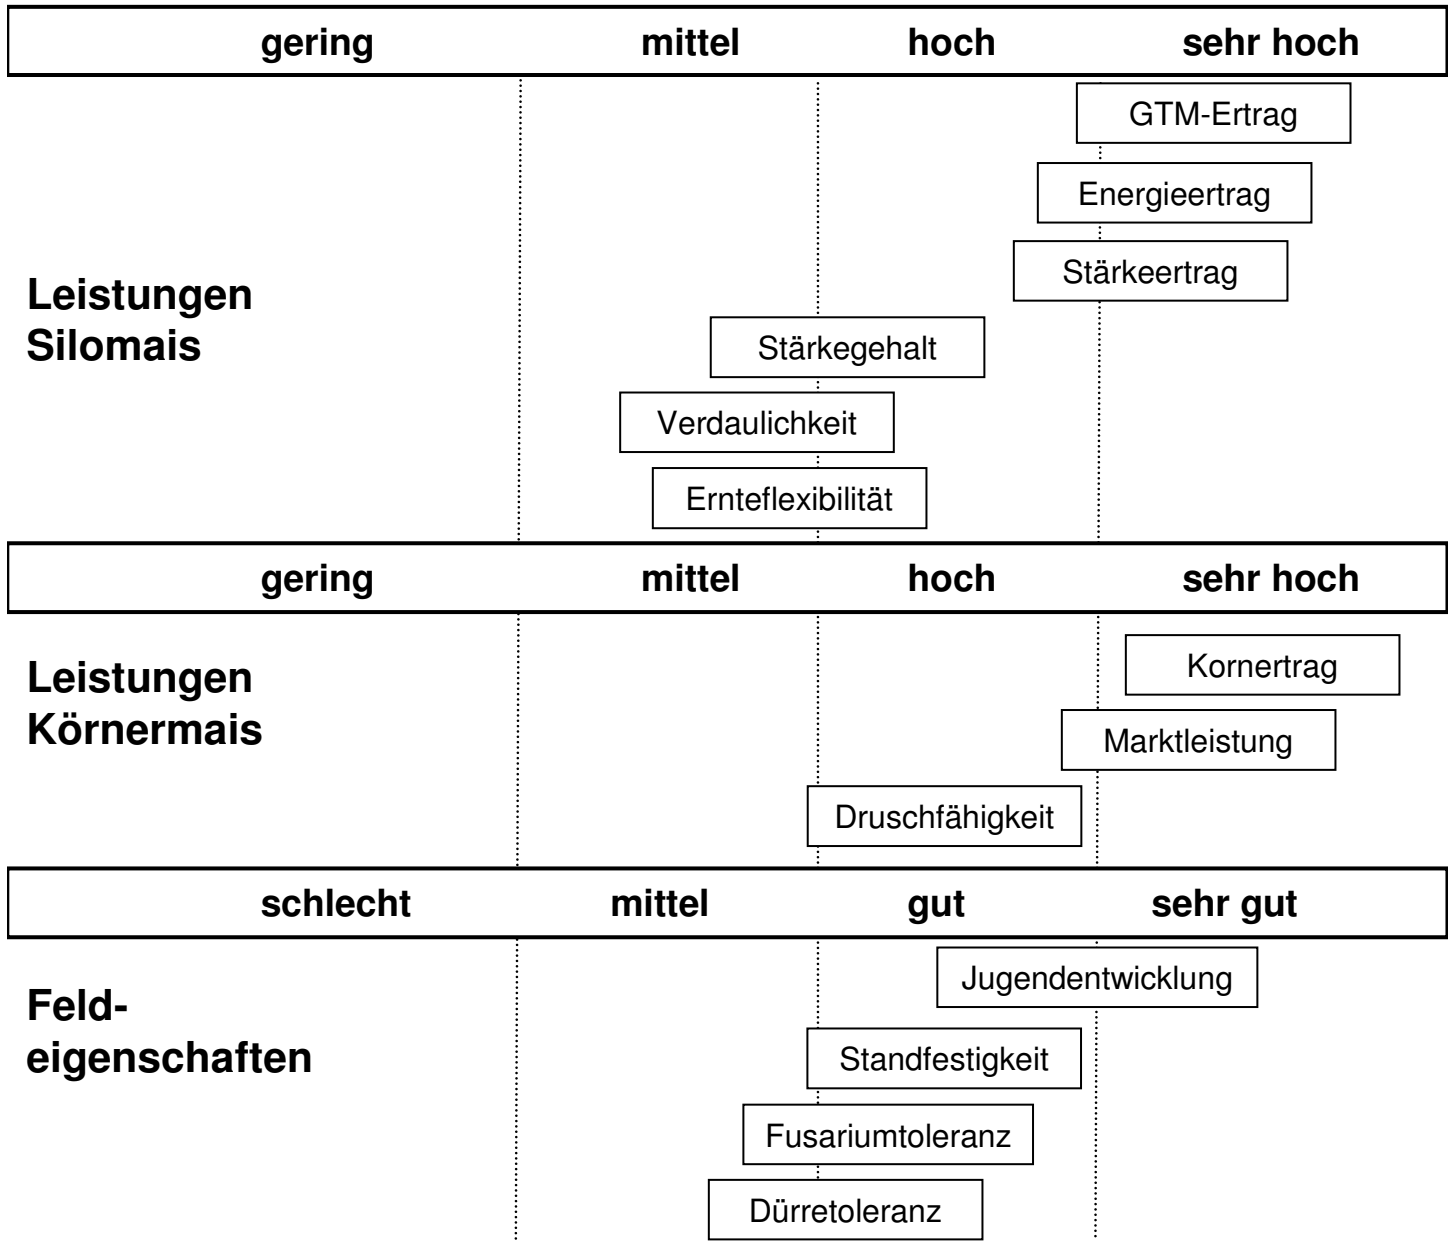

Ronaldinio **S 240 K 240**

Nutzung: Silomais, Körnermais, Biogas

Dreinnutzungsorte auf höchstem Niveau!

- sehr gute Sorte mit absoluten Top-Leistungen in Silo-, Korn- und Biomasse
- gute Ernteflexibilität

Verträglichkeit von Sulfonylharnstoffen:

Motivell	MaisTer	Cato
ja	ja	ja

<u>Pflanzen je m²</u>		
Wasserversorgung/ Bodenart	schlecht/ leicht	gut/ schwer
Silomais	8	9
Körnermais	8	9