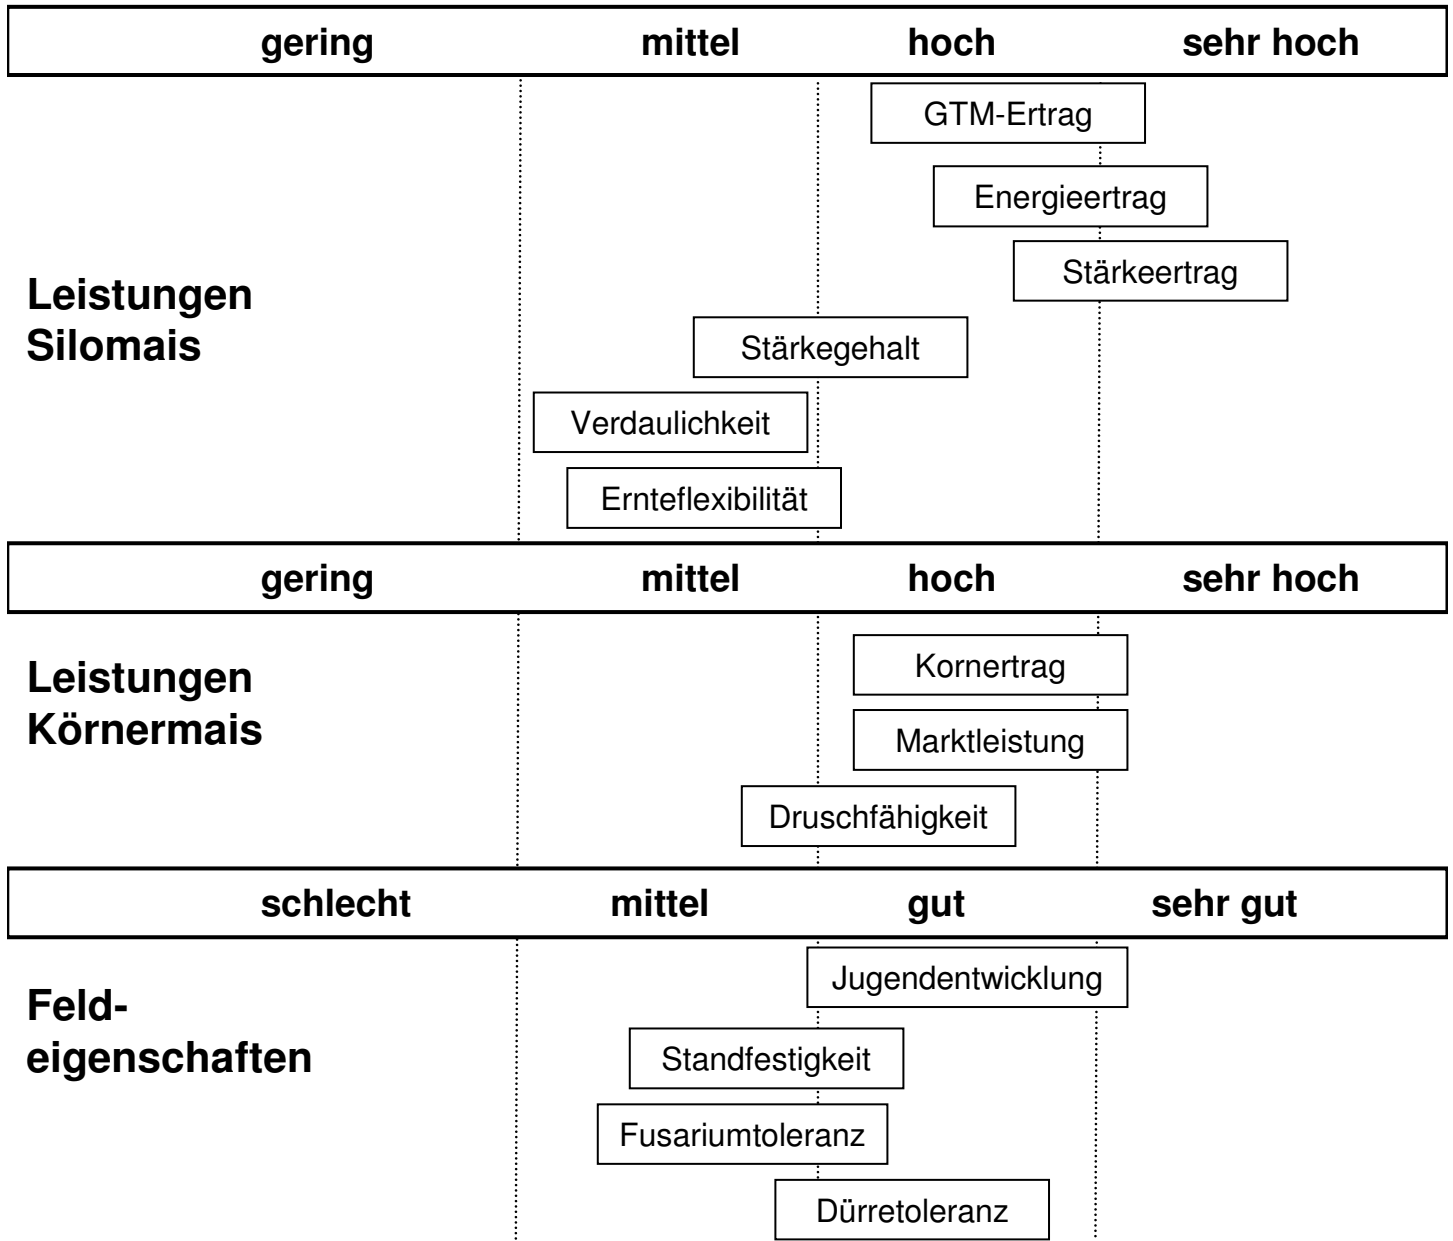

Saludo S 210 K 210

Nutzung: Silomais, Körnermais

Frühreifer Silomais mit hohen Stärkeerträgen!

- Silomais mit sehr guten Stärkeerträgen in den AGRAVIS-Versuchen
- Schwerpunkt Silomais, aber auch gute Körnermaisnutzung

<u>Pflanzen je m²</u>		
Wasserversorgung/ Bodenart	schlecht/ leicht	gut/ schwer
Silomais	9	10
Körnermais	8	9,5

Verträglichkeit von Sulfonylharnstoffen:

Motivell	MaisTer	Cato
ja	ja	ja