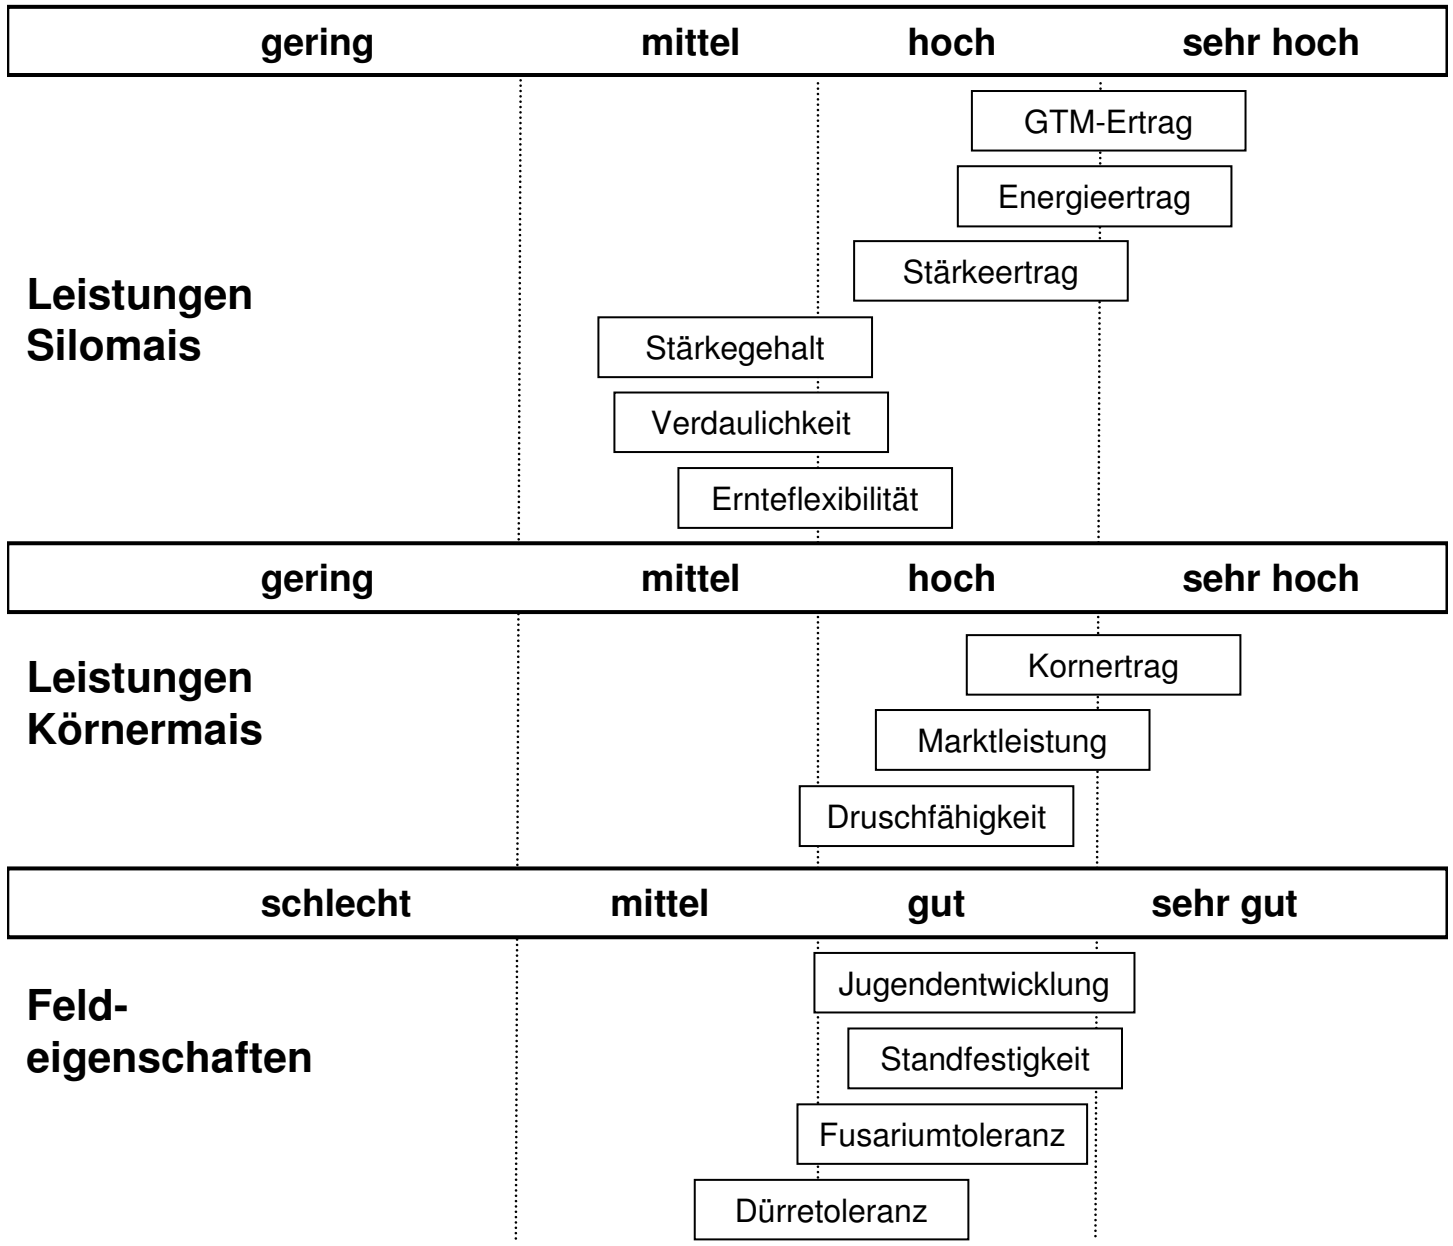

Suzy S 240 K 250

Nutzung: Silomais, Körnermais

Die Qualitätsoffensive unter den Mittelfrühen!

- ausgezeichnete Silo-Qualitäten mit hohem Kolbenanteil
- hohe Kornerträge in den AGRAVIS-Prüfungen

Verträglichkeit von Sulfonylharnstoffen:

Motivell	MaisTer	Cato
ja	ja	ja

Pflanzen je m ²		
Wasserversorgung/ Bodenart	schlecht/ leicht	gut/ schwer
Silomais	8,5	9,5
Körnermais	8	9