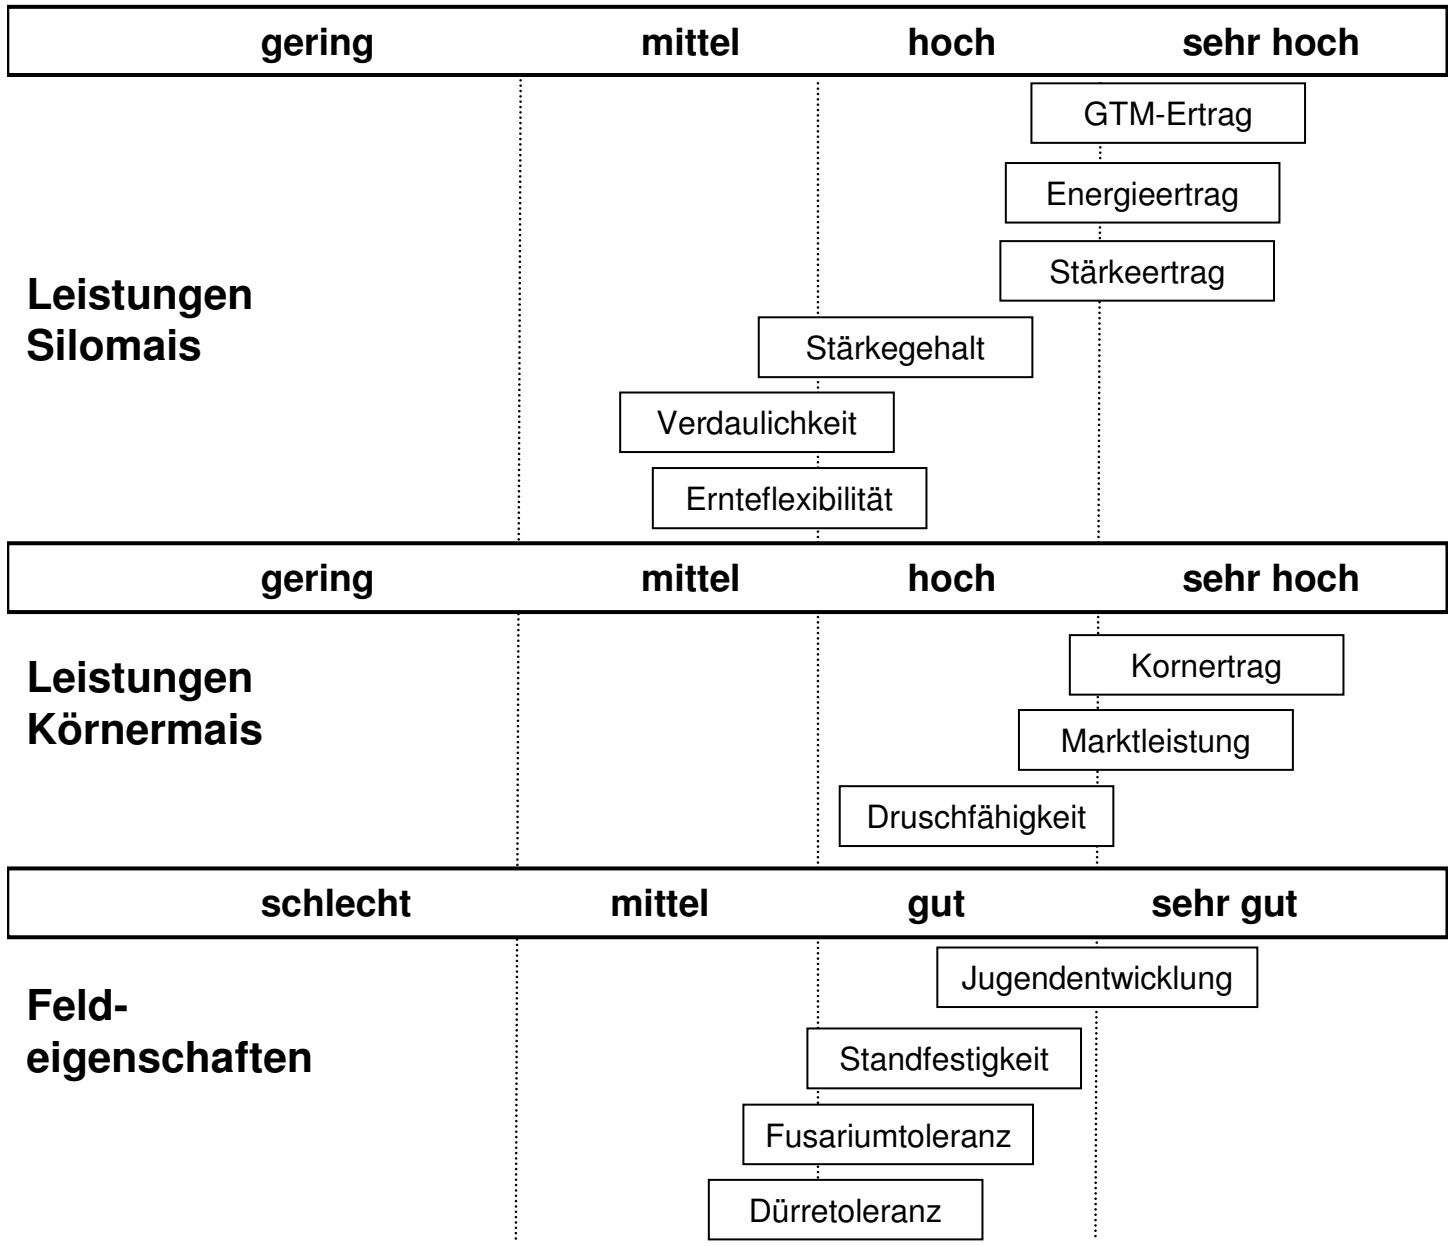

Tiberio

S 240 K 230

Nutzung: Silomais, Körnermais

Bisher verkannt: Qualität und Kornertrag kombiniert!

- sehr gute Sorte mit absoluten Top-Leistungen in Silo
- hohe Leistungen mehrjährig bestätigt

Verträglichkeit von Sulfonylharnstoffen:

Motivell	MaisTer	Cato
ja	ja	ja

<u>Pflanzen je m²</u>		
Wasserversorgung/ Bodenart	schlecht/ leicht	gut/ schwer
Silomais	9	9,5
Körnermais	8,5	9