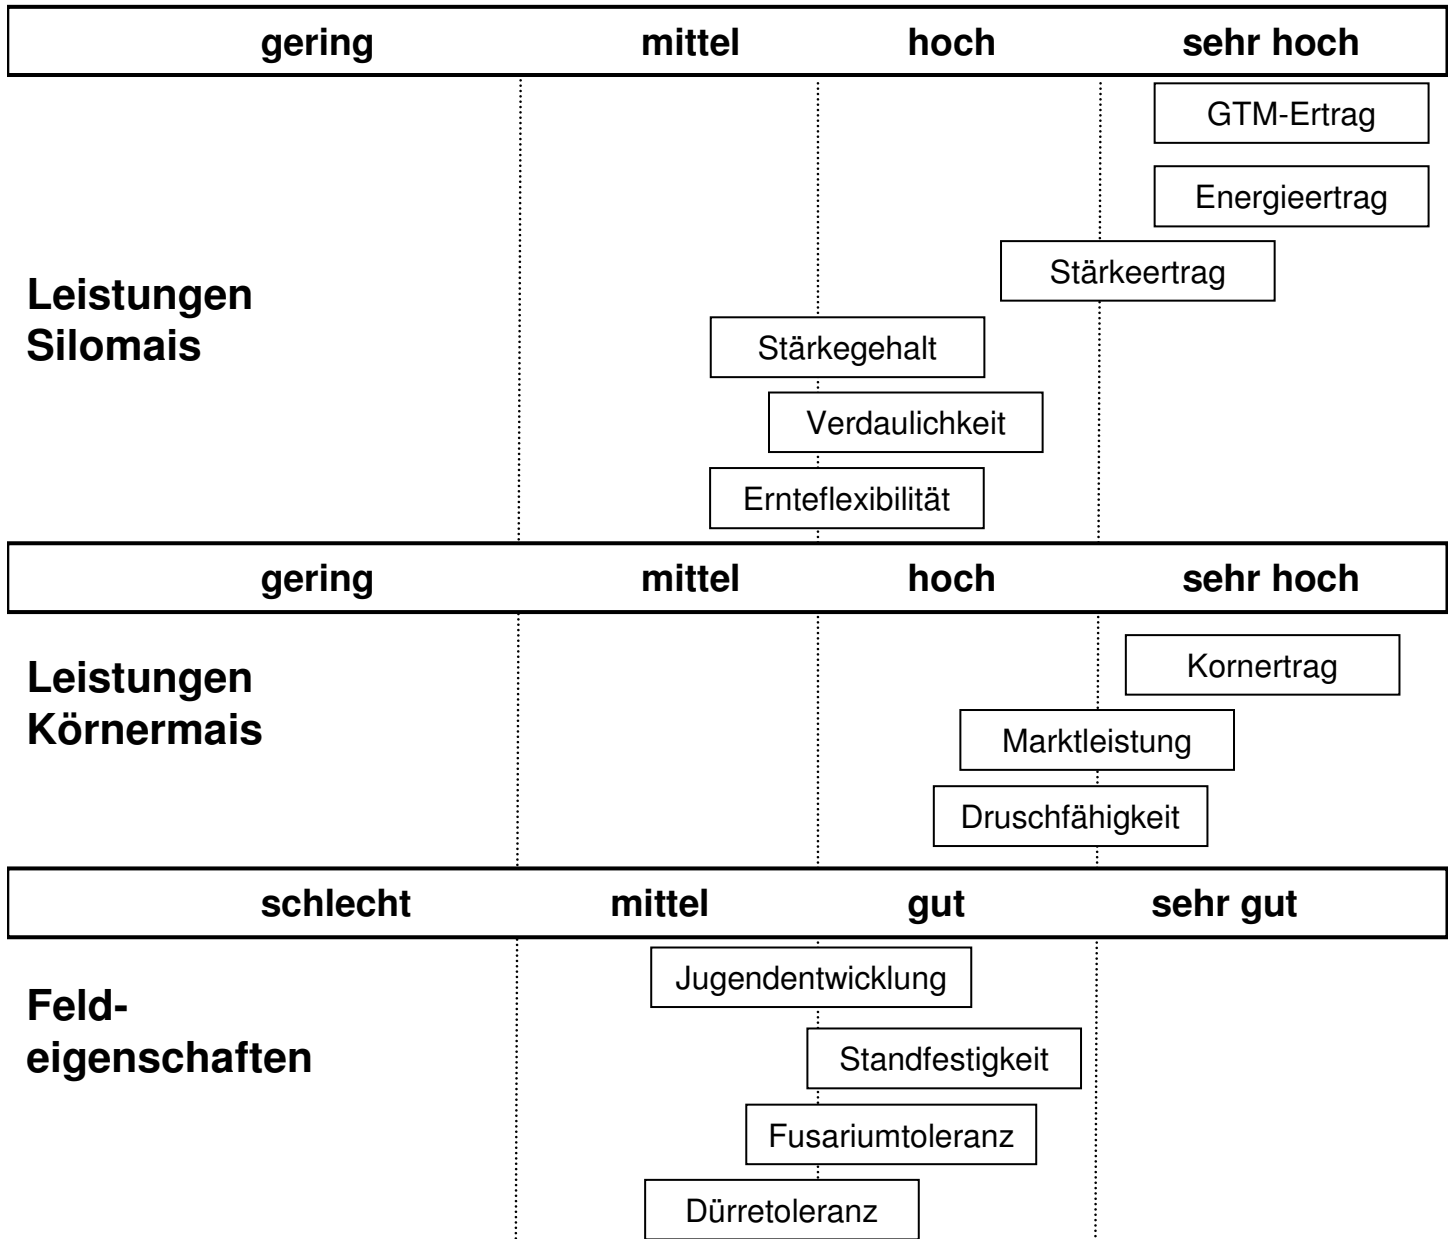

Torres

S 250 K 260

Nutzung: Silomais, Körnermais, Biogas

Die neue Dimension in Masse und Klasse!

- neue Sorte mit absoluten Top-Leistungen in Silo und Korn
- beste Verdaulichkeit bei hohen TM-Erträgen

<u>Pflanzen je m²</u>		
Wasserversorgung/ Bodenart	schlecht/ leicht	gut/ schwer
Silomais	8	9
Körnermais	8	8-9

Verträglichkeit von Sulfonylharnstoffen:

Motivell	MaisTer	Cato
ja	ja	ja